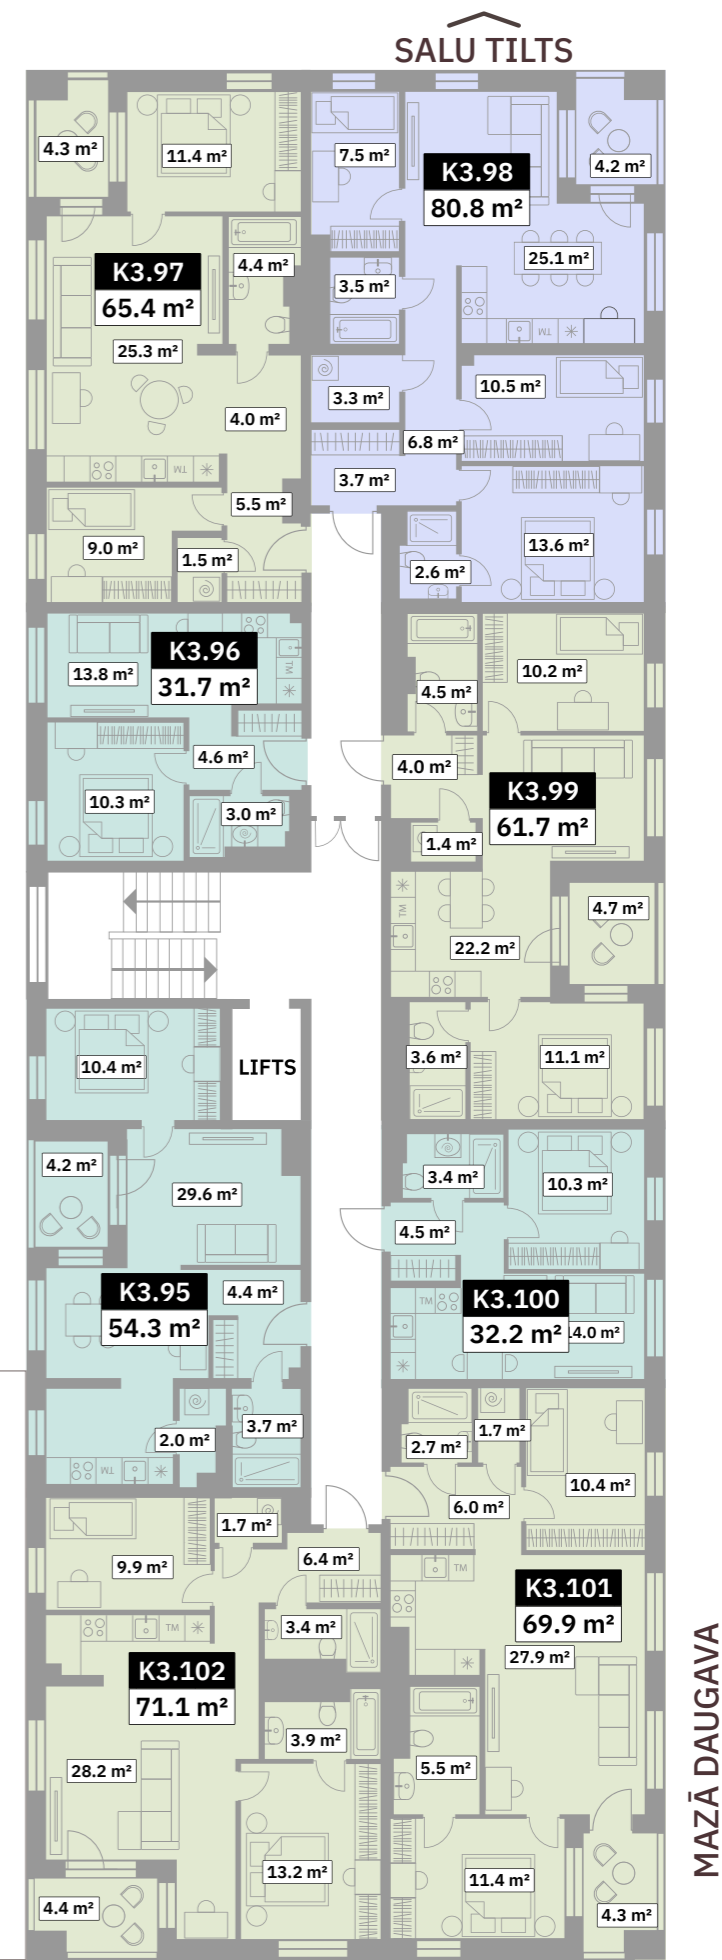

Merks mājas

Dzīvokļa numurs	Istabu skaits	Iekštelpu platība, m ²	Kopējā platība, m ²
K3.01	2	47.1	51.1
K3.02	2	48.9	52.9
K3.03	3	53.4	57.4
K3.04	2	35.4	39.4
K3.05	2	47.1	51.1
K3.06	3	68.7	72.7
K3.07	2	42.3	46.3
K3.08	2	55.7	59.7
K3.09	3	53.4	57.4
K3.10	3	55.3	59.3
K3.11	3	54.8	58.8
K3.12	3	67.7	71.7
K3.13	2	42.0	46.0
K2.01	3	67.7	71.7
K2.02	3	59.1	63.1
K2.03	3	53.8	57.8

- 2 istabu dzīvokļi
- 3 istabu dzīvokļi
- 4 istabu dzīvokļi
- TownHouse dzīvokļi
- Rezervēts/Plānošanā

Merks mājas

E1 ĒKA

LUCAVSALAS IELA

9. STĀVS

ĒKA E5 | LUCAVSALAS IELA 5A

Dzīvokļa numurs	Istabu skaits	Iekštelpu platība, m ²	Kopējā platība, m ²
K3.87	2	50.1	54.3
K3.88	2	31.7	31.7
K3.89	3	61.2	65.5
K3.90	4	76.5	80.7
K3.91	3	57.0	61.7
K3.92	2	32.2	32.2
K3.93	3	65.7	70.0
K3.94	3	66.7	71.1
K2.23	3	51.8	57.4
K2.24	4	71.6	76.2
K2.25	3	60.7	66.9
K2.26	2	39.9	45.4

Merks mājas

Dzīvokļa numurs	Istabu skaits	Iekštelpu platība, m ²	Kopējā platība, m ²
K3.95	2	50.1	54.3
K3.96	2	31.7	31.7
K3.97	3	61.1	65.4
K3.98	4	76.6	80.7
K3.99	3	57.0	61.7
K3.100	2	32.2	32.2
K3.101	3	65.6	69.9
K3.102	3	66.7	71.1
K2.27	3	52.0	57.6
K2.28	4	72.0	76.6
K2.29	3	61.0	67.2
K2.30	2	40.1	45.6

E1 ĒKA

Dzīvokļa numurs	Istabu skaits	Iekštelpu platība, m ²	Kopējā platība, m ²
K2.31	3	52.1	57.6
K2.32	4	72.1	76.7
K2.33	3	61.0	67.2
K2.34	2	40.1	45.6

- 2 istabu dzīvokļi
- 3 istabu dzīvokļi
- 4 istabu dzīvokļi
- TownHouse dzīvokļi
- Rezervēts/Plānošanā