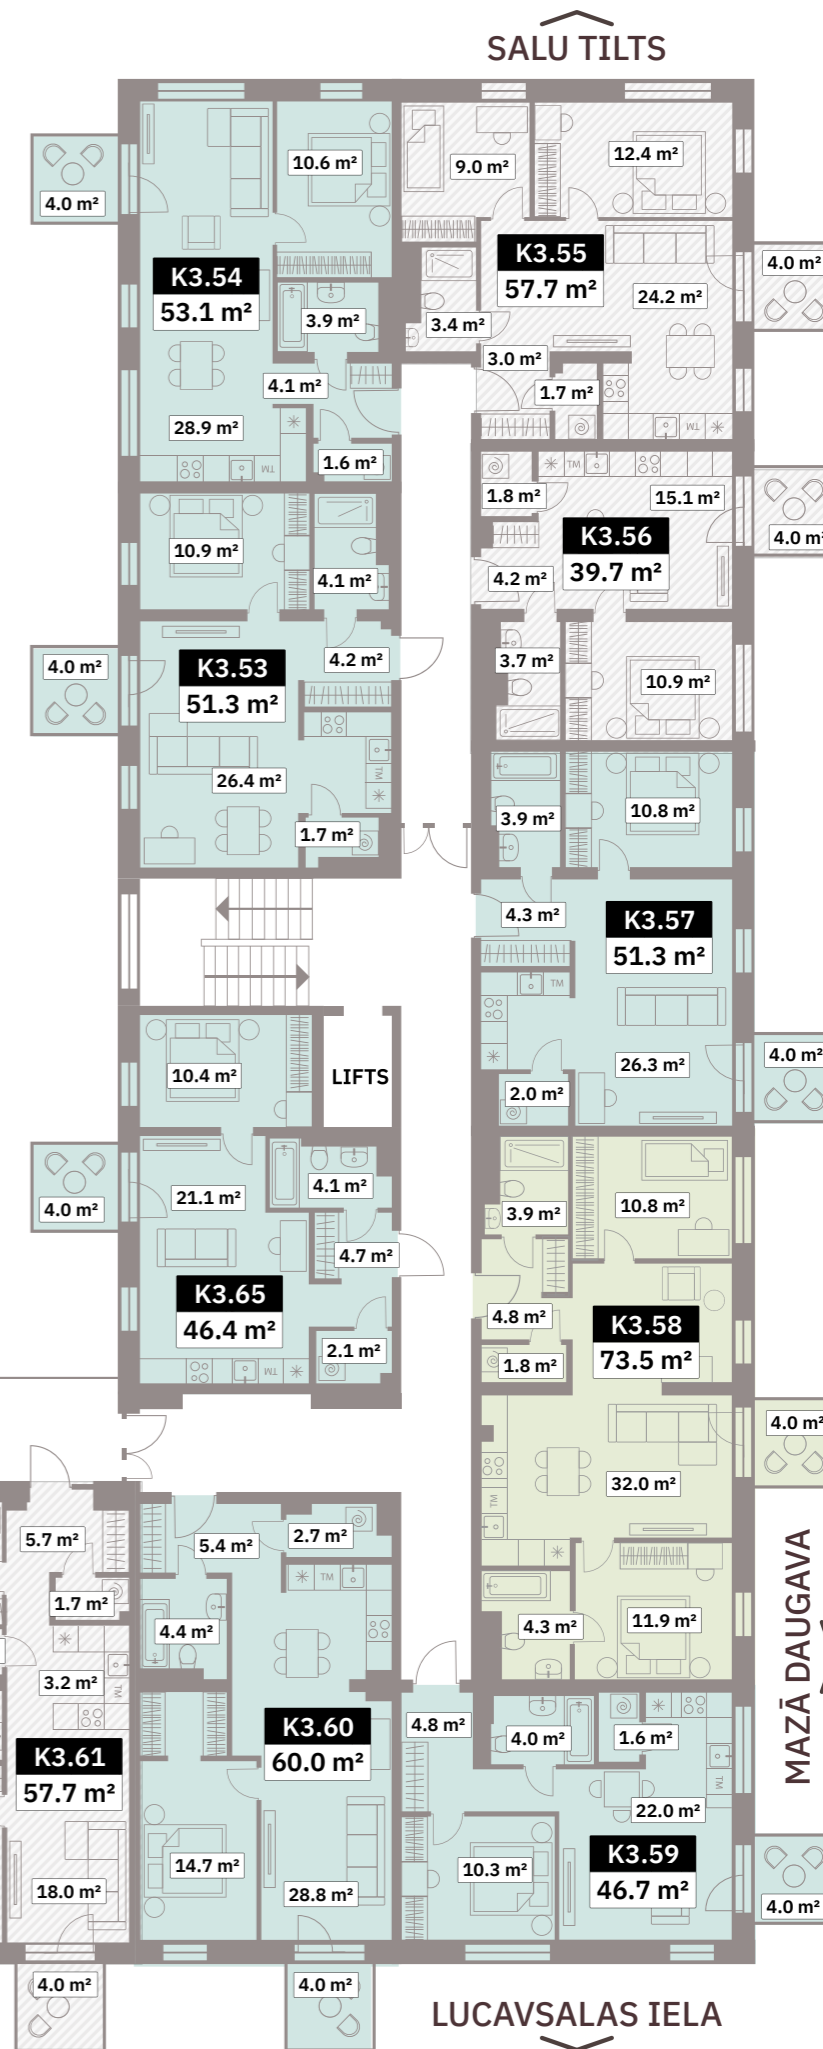

5.STĀVS

ĒKA E5 | LUCAVSALAS IEĻA 5A

- 2 istabu dzīvokļi
- 3 istabu dzīvokļi
- 4 istabu dzīvokļi
- TownHouse dzīvokļi
- Rezervēts/Plānošanā

Merks mājas

Dzīvokļa numurs	Istabu skaits	Iekštelpu platība, m ²	Kopējā platība, m ²
K3.40	2	47.3	51.3
K3.41	2	49.1	53.1
K3.42	3	53.7	57.7
K3.43	2	35.7	39.7
K3.44	2	47.5	51.5
K3.45	3	69.5	73.5
K3.46	2	42.7	46.7
K3.47	2	56.1	60.1
K3.48	3	53.7	57.7
K3.49	3	55.5	59.5
K3.50	3	55.0	59.0
K3.51	3	68.3	72.3
K2.10	3	68.4	72.4
K2.11	3	59.5	63.5
K2.12	3	54.3	58.3

6. STĀVS

ĒKA E5 | LUCAVSALAS IELA 5A

- 2 istabu dzīvokļi
- 3 istabu dzīvokļi
- 4 istabu dzīvokļi
- TownHouse dzīvokļi
- Rezervēts/Plānošanā

Stāva izvietojums ēkā

Merks mājas

Dzīvokļa numurs	Istabu skaits	Iekštelpu platība, m ²	Kopējā platība, m ²
K3.53	2	47.3	51.3
K3.54	2	49.1	53.1
K3.55	3	53.7	57.7
K3.56	2	35.7	39.7
K3.57	2	47.3	51.3
K3.58	3	69.5	73.5
K3.59	2	42.7	46.7
K3.60	2	56.0	60.0
K3.61	3	53.7	57.7
K3.62	3	55.5	59.5
K3.63	3	54.9	58.9
K3.64	3	68.3	72.3
K3.65	2	42.4	46.4
K2.13	3	68.4	72.4
K2.14	3	59.5	63.5
K2.15	3	54.2	58.2

7. STĀVS

ĒKA E5 | LUCAVSALAS IELA 5A

- 2 istabu dzīvokļi
- 3 istabu dzīvokļi
- 4 istabu dzīvokļi
- TownHouse dzīvokļi
- Rezervēts/Plānošanā

Merks mājas

Dzīvokļa numurs	Istabu skaits	Iekštelpu platība, m ²	Kopējā platība, m ²
K3.66	2	47.2	51.2
K3.67	2	49.1	53.1
K3.68	3	53.7	57.7
K3.69	2	35.7	39.7
K3.70	2	47.4	51.4
K3.71	3	69.5	73.5
K3.72	2	42.7	46.7
K3.73	2	56.0	60.0
K3.74	3	53.7	57.7
K3.75	3	55.5	59.5
K3.76	3	54.9	58.9
K3.77	3	68.3	72.3
K3.78	2	42.4	46.4
K2.16	3	68.4	72.4
K2.17	3	59.5	63.5
K2.18	3	54.3	58.3

8.STĀVS

ĒKA E5 | LUCAVSALAS IELA 5A

Dzīvokļa numurs	Istabu skaits	Iekštelpu platība, m ²	Kopējā platība, m ²
K3.79	2	50.0	66.9
K3.80	2	31.5	31.5
K3.81	3	60.7	65.0
K3.82	4	76.4	80.6
K3.83	3	56.8	61.5
K3.84	2	32.0	32.0
K3.85	3	65.2	69.5
K3.86	3	71.9	83.7
K2.19	3	57.8	69.2
K2.20	4	77.1	87.8
K2.21	3	60.4	66.6
K2.22	2	39.7	45.2