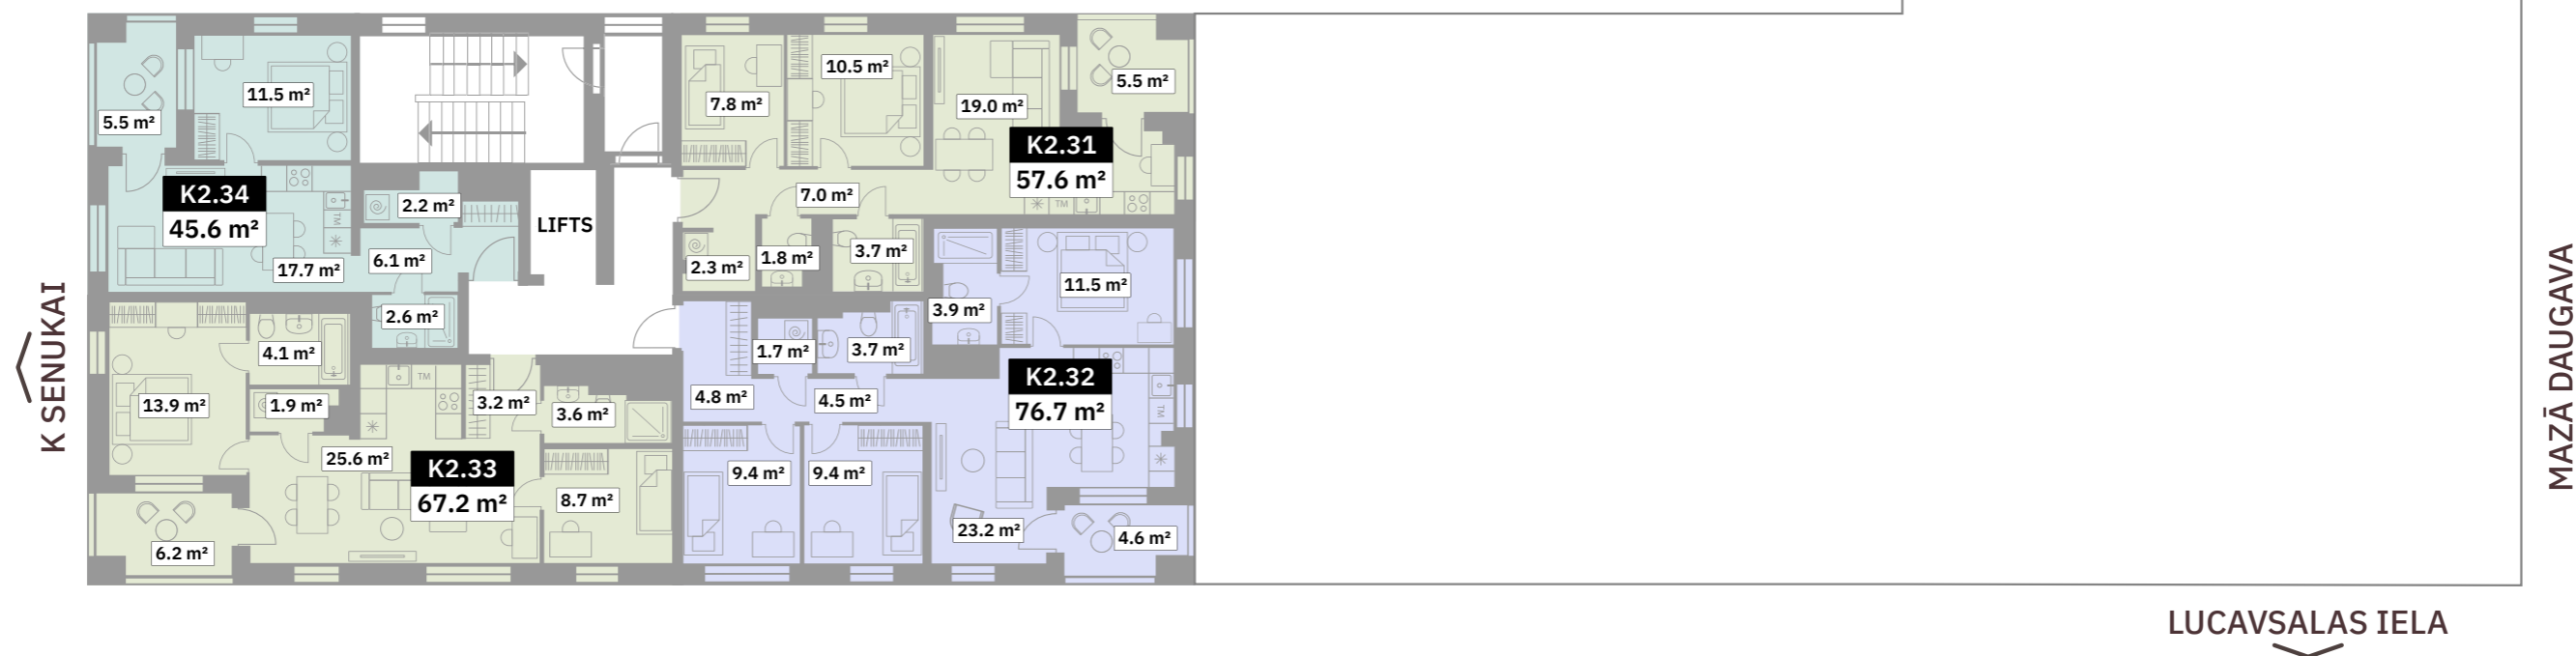

Merks mājas