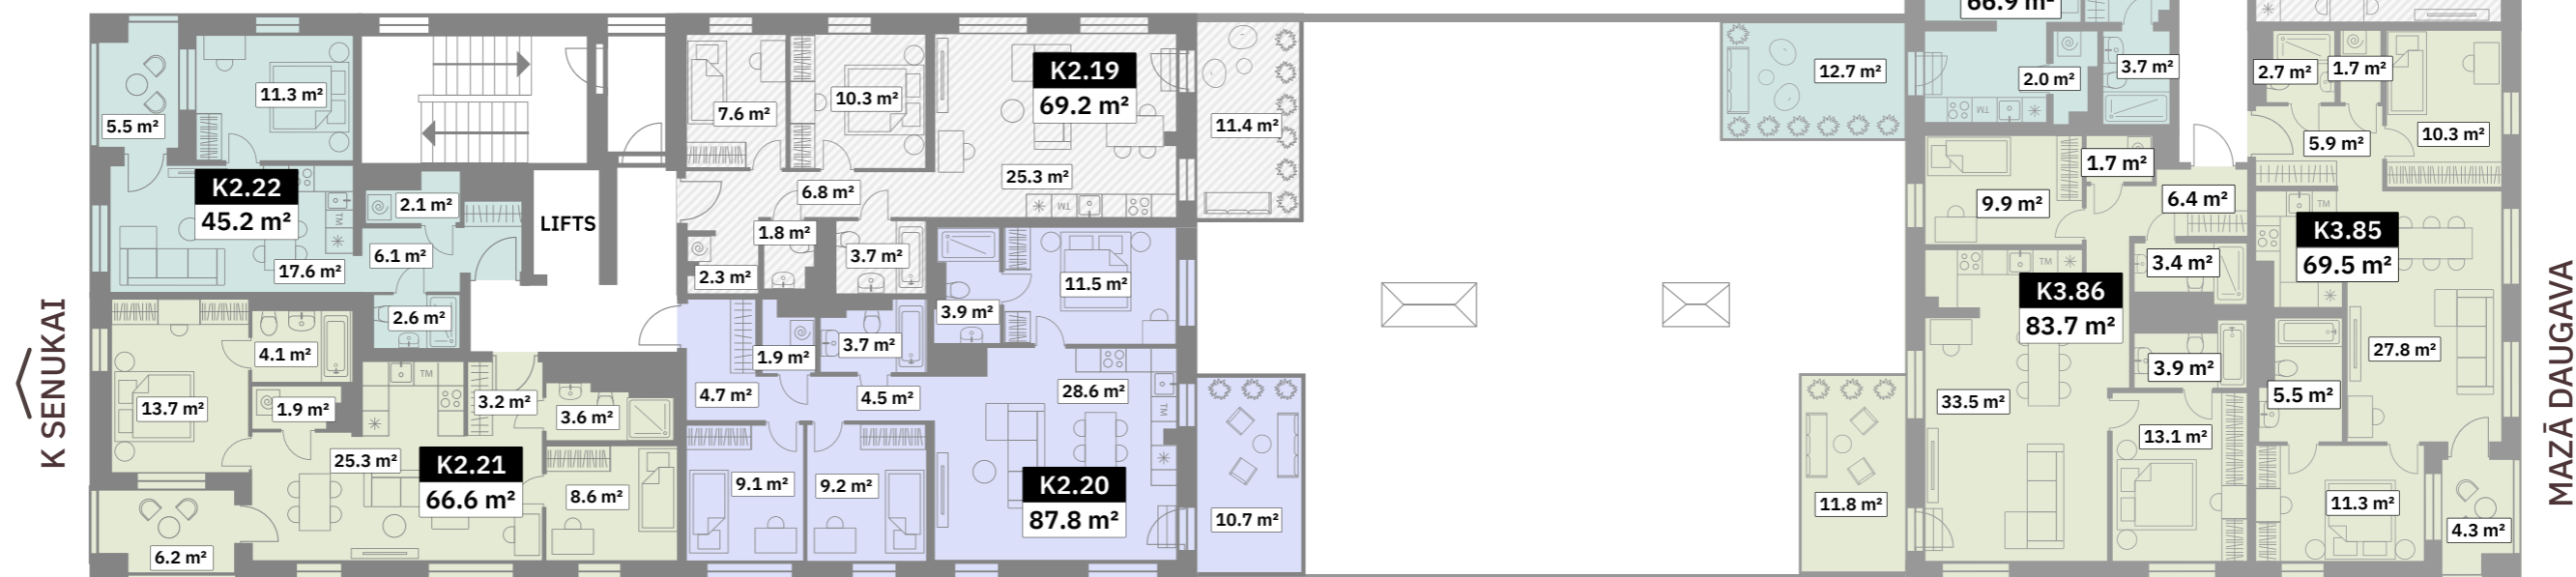

7. STĀVS

ĒKA E5 | LUCAVSALAS IELA 5A

- 2 istabu dzīvokļi
- 3 istabu dzīvokļi
- 4 istabu dzīvokļi
- TownHouse dzīvokļi
- Rezervēts/Plānošanā

Merks mājas

Dzīvokļa numurs	Istabu skaits	Iekštelpu platība, m ²	Kopējā platība, m ²
K3.66	2	47.2	51.2
K3.67	2	49.1	53.1
K3.68	3	53.7	57.7
K3.69	2	35.7	39.7
K3.70	2	47.4	51.4
K3.71	3	69.5	73.5
K3.72	2	42.7	46.7
K3.73	2	56.0	60.0
K3.74	3	53.7	57.7
K3.75	3	55.5	59.5
K3.76	3	54.9	58.9
K3.77	3	68.3	72.3
K3.78	2	42.4	46.4
K2.16	3	68.4	72.4
K2.17	3	59.5	63.5
K2.18	3	54.3	58.3

8.STĀVS

ĒKA E5 | LUCAVSALAS IELA 5A

Dzīvokļa numurs	Istabu skaits	Iekštelpu platība, m ²	Kopējā platība, m ²
K3.79	2	50.0	66.9
K3.80	2	31.5	31.5
K3.81	3	60.7	65.0
K3.82	4	76.4	80.6
K3.83	3	56.8	61.5
K3.84	2	32.0	32.0
K3.85	3	65.2	69.5
K3.86	3	71.9	83.7
K2.19	3	57.8	69.2
K2.20	4	77.1	87.8
K2.21	3	60.4	66.6
K2.22	2	39.7	45.2

- 2 istabu dzīvokļi
- 3 istabu dzīvokļi
- 4 istabu dzīvokļi
- TownHouse dzīvokļi
- Rezervēts/Plānošanā

Merks mājas

E1 ĒKA

LUCAVSALAS IELA

9. STĀVS

ĒKA E5 | LUCAVSALAS IELA 5A

Dzīvokļa numurs	Istabu skaits	Iekštelpu platība, m ²	Kopējā platība, m ²
K3.87	2	50.1	54.3
K3.88	2	31.7	31.7
K3.89	3	61.2	65.5
K3.90	4	76.5	80.7
K3.91	3	57.0	61.7
K3.92	2	32.2	32.2
K3.93	3	65.7	70.0
K3.94	3	66.7	71.1
K2.23	3	51.8	57.4
K2.24	4	71.6	76.2
K2.25	3	60.7	66.9
K2.26	2	39.9	45.4