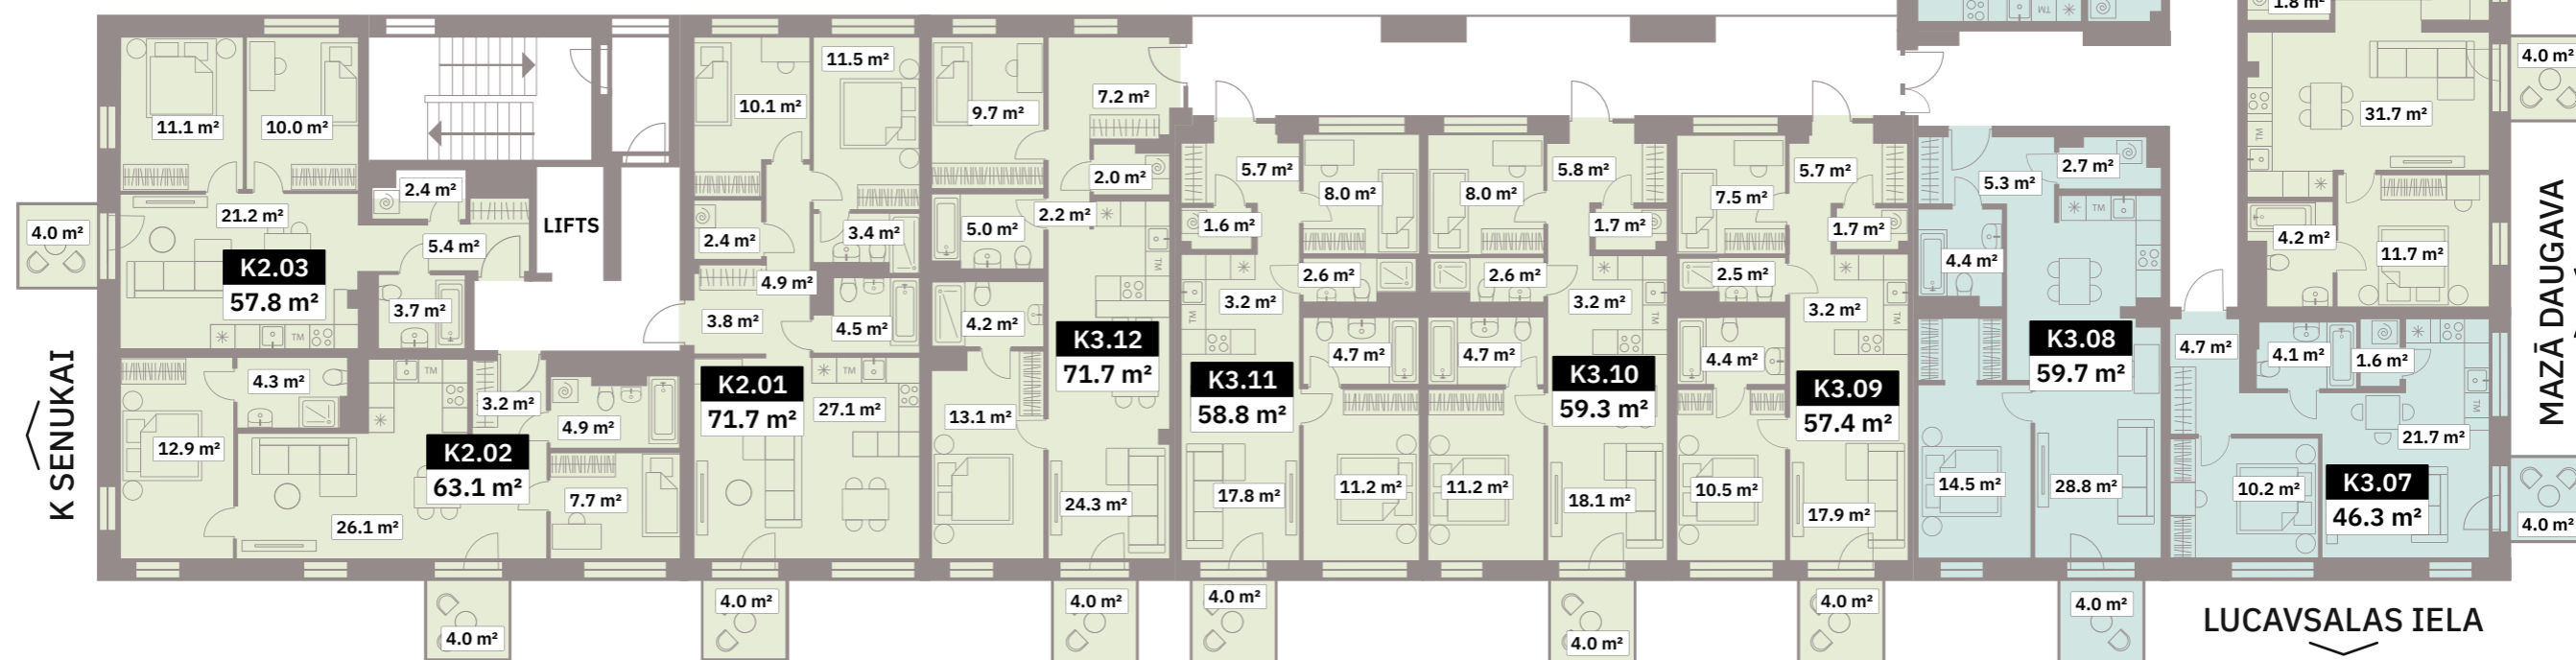

1.STĀVS

ĒKA E5 | LUCAVSALAS IELA 5A

Dzīvokļa numurs	Istabu skaits	Iekštelpu platība, m ²	Kopējā platība, m ²
K3.1A	3	62,9	76.2
K3.1B	2	36.1	45.3
K3.1C	3	63.1	73.9
TH.0	3	64.0	74.6
TH.1	3	65.7	76.4
TH.2	3	65.5	76.1
TH.3	3	66.3	76.9
TH.4	3	63.7	73.8

Merks mājas

Dzīvokļa numurs	Istabu skaits	Iekštelpu platība, m ²	Kopējā platība, m ²
K3.01	2	47.1	51.1
K3.02	2	48.9	52.9
K3.03	3	53.4	57.4
K3.04	2	35.4	39.4
K3.05	2	47.1	51.1
K3.06	3	68.7	72.7
K3.07	2	42.3	46.3
K3.08	2	55.7	59.7
K3.09	3	53.4	57.4
K3.10	3	55.3	59.3
K3.11	3	54.8	58.8
K3.12	3	67.7	71.7
K3.13	2	42.0	46.0
K2.01	3	67.7	71.7
K2.02	3	59.1	63.1
K2.03	3	53.8	57.8

E1 ĒKA

3. STĀVS

ĒKA E5 | LUCAVSALAS IELA 5A

- 2 istabu dzīvokļi
- 3 istabu dzīvokļi
- 4 istabu dzīvokļi
- TownHouse dzīvokļi
- Rezervēts/Plānošanā

Stāva izvietojums ēkā

Merks mājas

Dzīvokļa numurs	Istabu skaits	Iekštelpu platība, m ²	Kopējā platība, m ²
K3.14	2	47.1	51.1
K3.15	2	48.9	52.9
K3.16	3	53.4	57.4
K3.17	2	35.6	39.6
K3.18	2	47.2	51.2
K3.19	3	68.8	72.8
K3.20	2	42.5	46.5
K3.21	2	55.8	59.8
K3.22	3	53.6	57.6
K3.23	3	55.4	59.4
K3.24	3	54.9	58.9
K3.25	3	68.2	72.2
K2.04	3	68.3	72.3
K2.05	3	59.3	63.3
K2.06	3	54.1	57.8