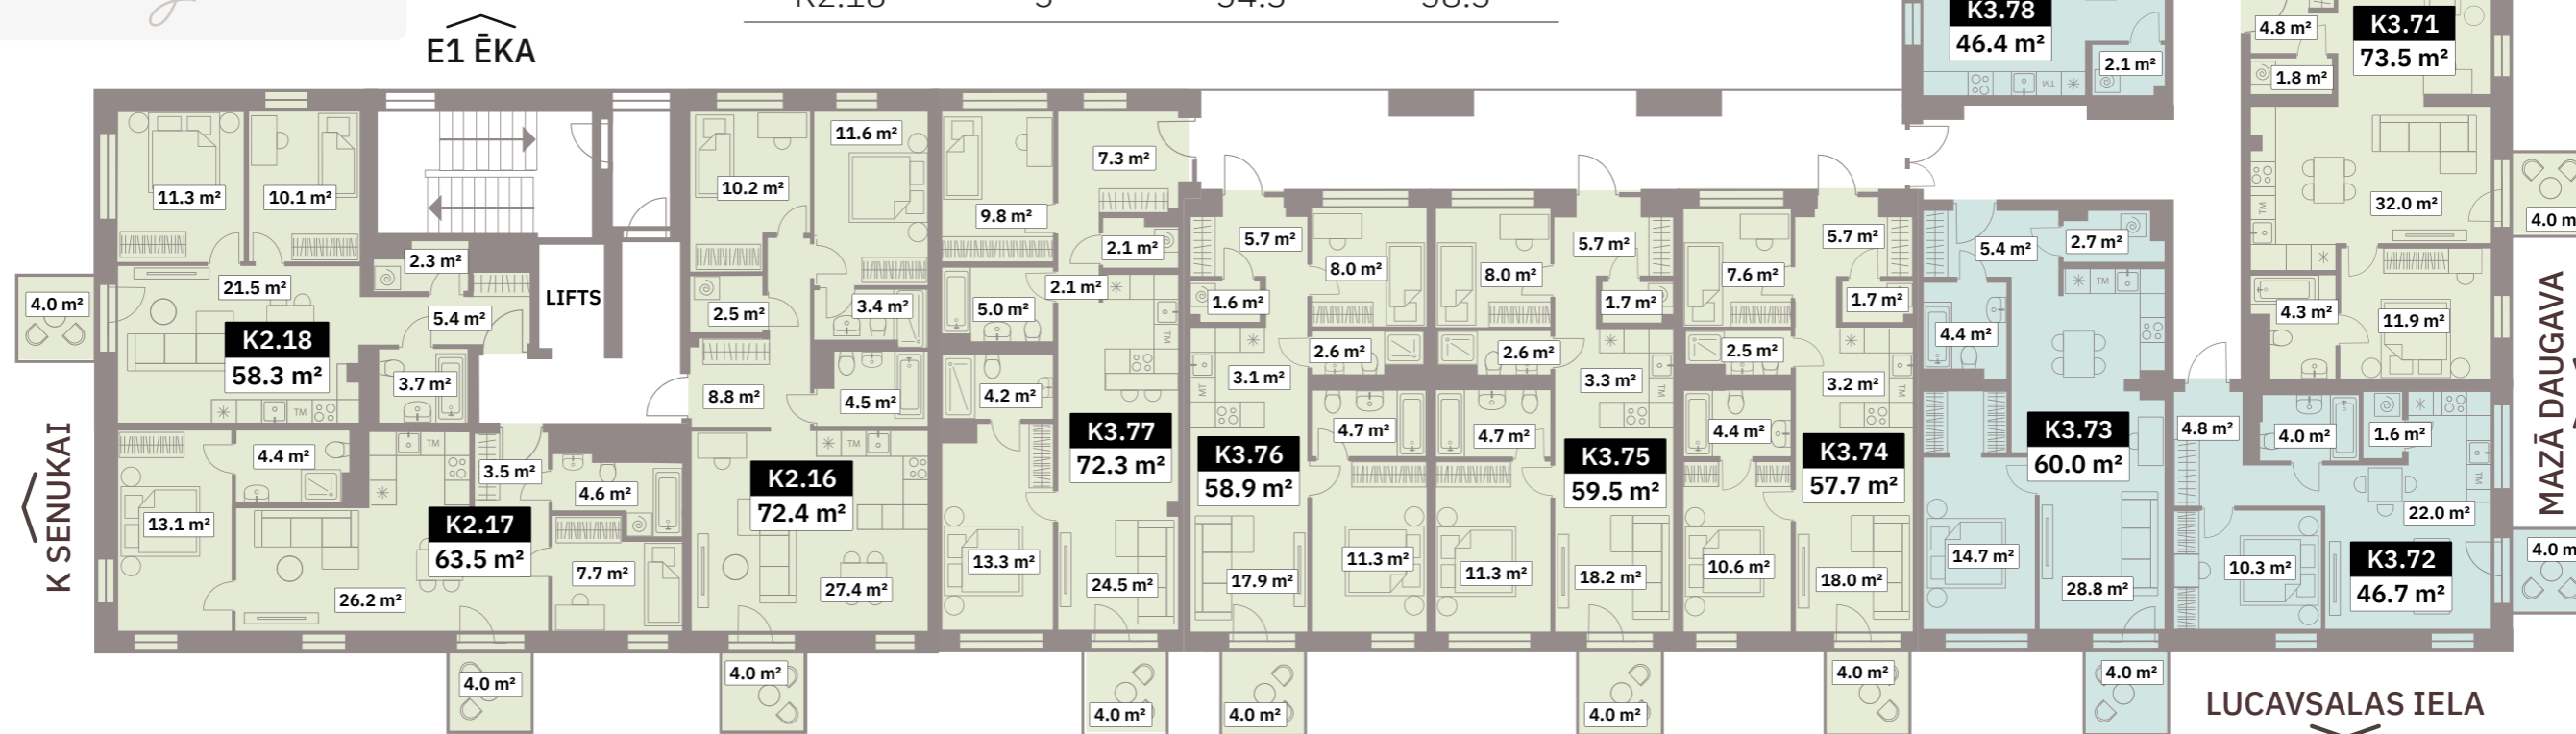

6. STĀVS

ĒKA E5 | LUCAVSALAS IELA 5A

- 2 istabu dzīvokļi
- 3 istabu dzīvokļi
- 4 istabu dzīvokļi
- TownHouse dzīvokļi
- Rezervēts/Plānošanā

Stāva izvietojums ēkā

Merks mājas

Dzīvokļa numurs	Istabu skaits	Iekštelpu platība, m ²	Kopējā platība, m ²
K3.53	2	47.3	51.3
K3.54	2	49.1	53.1
K3.55	3	53.7	57.7
K3.56	2	35.7	39.7
K3.57	2	47.3	51.3
K3.58	3	69.5	73.5
K3.59	2	42.7	46.7
K3.60	2	56.0	60.0
K3.61	3	53.7	57.7
K3.62	3	55.5	59.5
K3.63	3	54.9	58.9
K3.64	3	68.3	72.3
K3.65	2	42.4	46.4
K2.13	3	68.4	72.4
K2.14	3	59.5	63.5
K2.15	3	54.2	58.2

7. STĀVS

ĒKA E5 | LUCAVSALAS IELA 5A

- 2 istabu dzīvokļi
- 3 istabu dzīvokļi
- 4 istabu dzīvokļi
- TownHouse dzīvokļi
- Rezervēts/Plānošanā

Merks mājas

Dzīvokļa numurs	Istabu skaits	Iekštelpu platība, m ²	Kopējā platība, m ²
K3.66	2	47.2	51.2
K3.67	2	49.1	53.1
K3.68	3	53.7	57.7
K3.69	2	35.7	39.7
K3.70	2	47.4	51.4
K3.71	3	69.5	73.5
K3.72	2	42.7	46.7
K3.73	2	56.0	60.0
K3.74	3	53.7	57.7
K3.75	3	55.5	59.5
K3.76	3	54.9	58.9
K3.77	3	68.3	72.3
K3.78	2	42.4	46.4
K2.16	3	68.4	72.4
K2.17	3	59.5	63.5
K2.18	3	54.3	58.3

8.STĀVS

ĒKA E5 | LUCAVSALAS IELA 5A

Dzīvokļa numurs	Istabu skaits	Iekštelpu platība, m ²	Kopējā platība, m ²
K3.79	2	50.0	66.9
K3.80	2	31.5	31.5
K3.81	3	60.7	65.0
K3.82	4	76.4	80.6
K3.83	3	56.8	61.5
K3.84	2	32.0	32.0
K3.85	3	65.2	69.5
K3.86	3	71.9	83.7
K2.19	3	57.8	69.2
K2.20	4	77.1	87.8
K2.21	3	60.4	66.6
K2.22	2	39.7	45.2

- 2 istabu dzīvokļi
- 3 istabu dzīvokļi
- 4 istabu dzīvokļi
- TownHouse dzīvokļi
- Rezervēts/Plānošanā

Merks mājas

E1 ĒKA

LUCAVSALAS IELA

9. STĀVS

ĒKA E5 | LUCAVSALAS IELA 5A

Dzīvokļa numurs	Istabu skaits	Iekštelpu platība, m ²	Kopējā platība, m ²
K3.87	2	50.1	54.3
K3.88	2	31.7	31.7
K3.89	3	61.2	65.5
K3.90	4	76.5	80.7
K3.91	3	57.0	61.7
K3.92	2	32.2	32.2
K3.93	3	65.7	70.0
K3.94	3	66.7	71.1
K2.23	3	51.8	57.4
K2.24	4	71.6	76.2
K2.25	3	60.7	66.9
K2.26	2	39.9	45.4