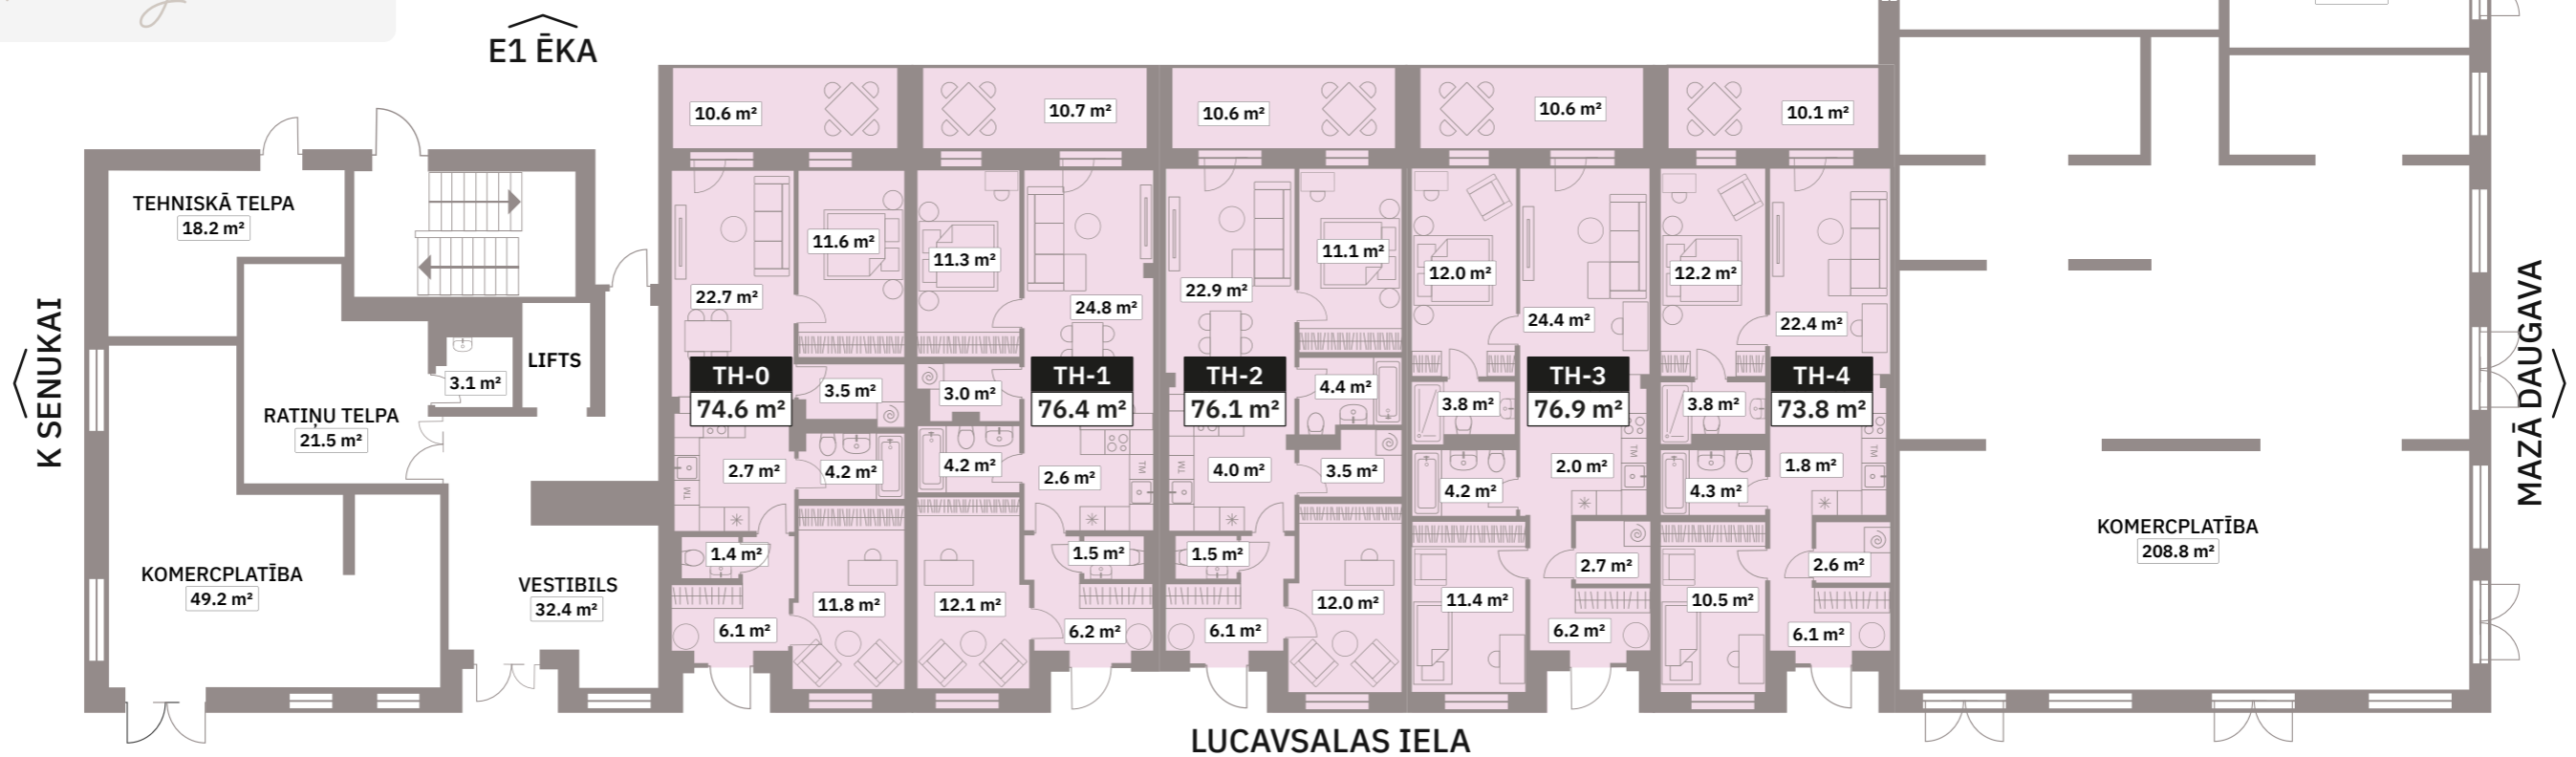

1.STĀVS

ĒKA E5 | LUCAVSALAS IELA 5A

Dzīvokļa numurs	Istabu skaits	Iekštelpu platība, m²	Kopējā platība, m²
K3.1A	3	62,9	76.2
K3.1B	2	36.1	45.3
K3.1C	3	63.1	73.9
TH.0	3	64.0	74.6
TH.1	3	65.7	76.4
TH.2	3	65.5	76.1
TH.3	3	66.3	76.9
TH.4	3	63.7	73.8

- 2 istabu dzīvokļi
- 3 istabu dzīvokļi
- 4 istabu dzīvokļi
- TownHouse dzīvokļi
- Rezervēts/Plānošanā

Merks mājas