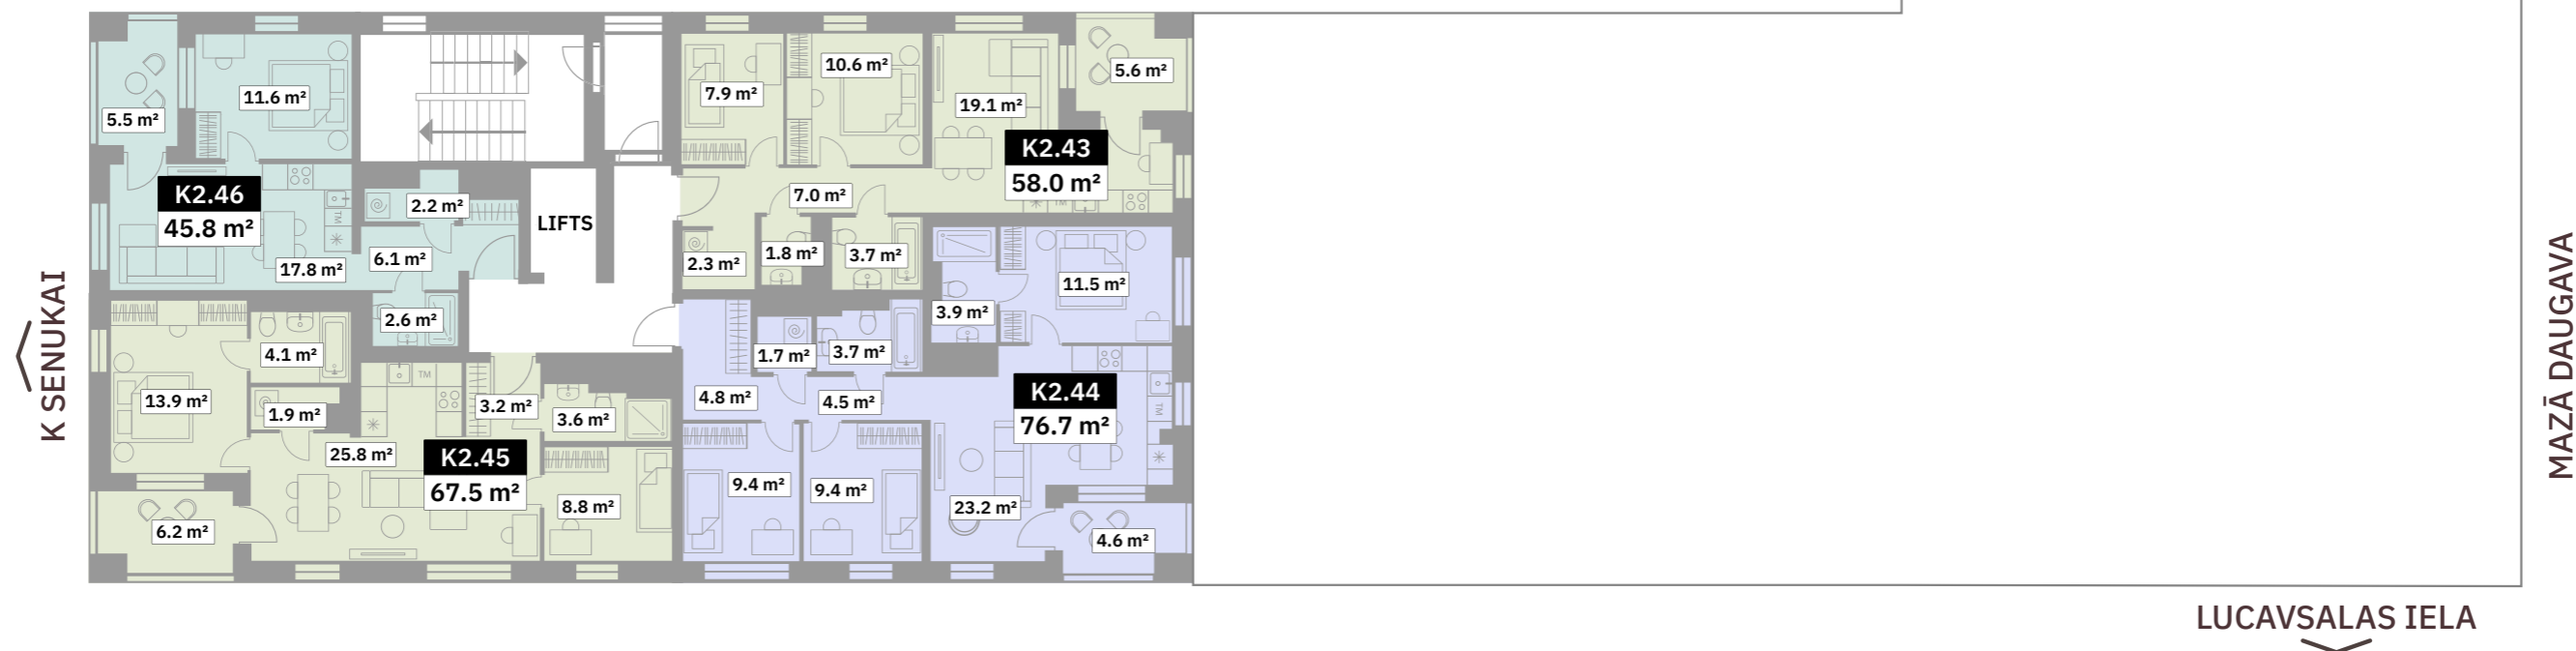

Merks mājas