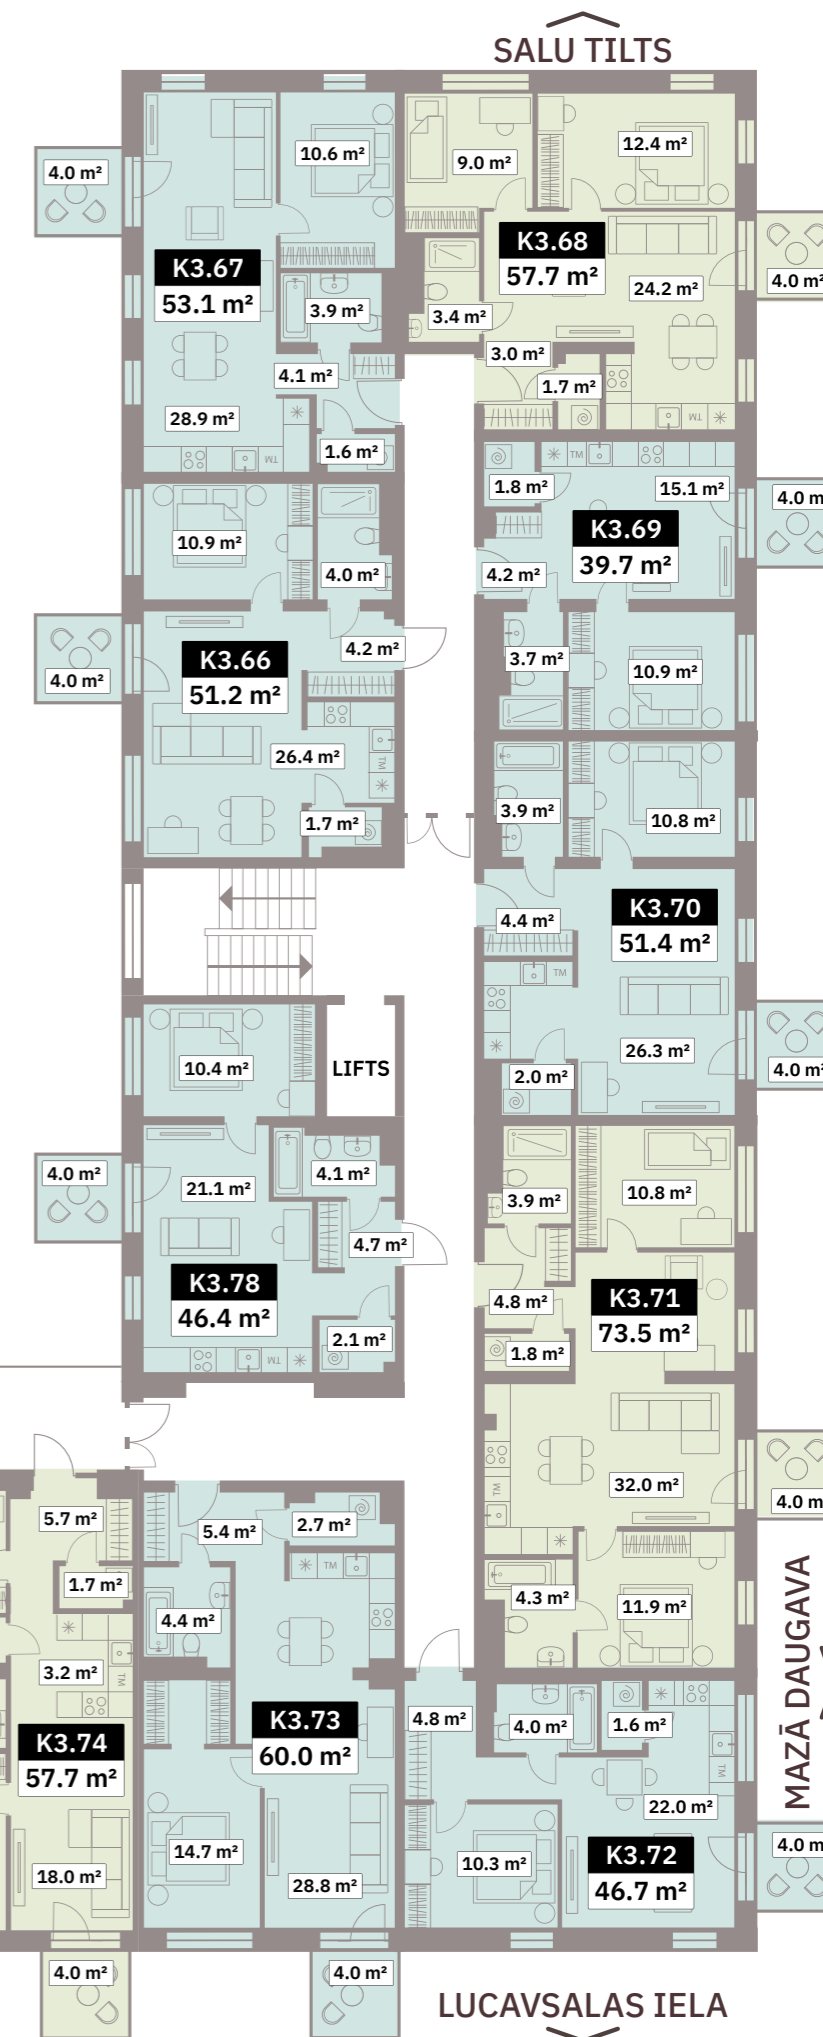

6. STĀVS

ĒKA E5 | LUCAVSALAS IELA 5A

- 2 istabu dzīvokļi
- 3 istabu dzīvokļi
- 4 istabu dzīvokļi
- TownHouse dzīvokļi
- Rezervēts/Plānošanā

Stāva izvietojums ēkā

Merks mājas

Dzīvokļa numurs	Istabu skaits	Iekštelpu platība, m ²	Kopējā platība, m ²
K3.53	2	47.3	51.3
K3.54	2	49.1	53.1
K3.55	3	53.7	57.7
K3.56	2	35.7	39.7
K3.57	2	47.3	51.3
K3.58	3	69.5	73.5
K3.59	2	42.7	46.7
K3.60	2	56.0	60.0
K3.61	3	53.7	57.7
K3.62	3	55.5	59.5
K3.63	3	54.9	58.9
K3.64	3	68.3	72.3
K3.65	2	42.4	46.4
K2.13	3	68.4	72.4
K2.14	3	59.5	63.5
K2.15	3	54.2	58.2

7. STĀVS

ĒKA E5 | LUCAVSALAS IELA 5A

- 2 istabu dzīvokļi
- 3 istabu dzīvokļi
- 4 istabu dzīvokļi
- TownHouse dzīvokļi
- Rezervēts/Plānošanā

Merks mājas

Dzīvokļa numurs	Istabu skaits	Iekštelpu platība, m ²	Kopējā platība, m ²
K3.66	2	47.2	51.2
K3.67	2	49.1	53.1
K3.68	3	53.7	57.7
K3.69	2	35.7	39.7
K3.70	2	47.4	51.4
K3.71	3	69.5	73.5
K3.72	2	42.7	46.7
K3.73	2	56.0	60.0
K3.74	3	53.7	57.7
K3.75	3	55.5	59.5
K3.76	3	54.9	58.9
K3.77	3	68.3	72.3
K3.78	2	42.4	46.4
K2.16	3	68.4	72.4
K2.17	3	59.5	63.5
K2.18	3	54.3	58.3

8.STĀVS

ĒKA E5 | LUCAVSALAS IELA 5A

Dzīvokļa numurs	Istabu skaits	Iekštelpu platība, m ²	Kopējā platība, m ²
K3.79	2	50.0	66.9
K3.80	2	31.5	31.5
K3.81	3	60.7	65.0
K3.82	4	76.4	80.6
K3.83	3	56.8	61.5
K3.84	2	32.0	32.0
K3.85	3	65.2	69.5
K3.86	3	71.9	83.7
K2.19	3	57.8	69.2
K2.20	4	77.1	87.8
K2.21	3	60.4	66.6
K2.22	2	39.7	45.2

- 2 istabu dzīvokļi
- 3 istabu dzīvokļi
- 4 istabu dzīvokļi
- TownHouse dzīvokļi
- Rezervēts/Plānošanā

Merks mājas

E1 ĒKA

LUCAVSALAS IELA

9. STĀVS

ĒKA E5 | LUCAVSALAS IELA 5A

Dzīvokļa numurs	Istabu skaits	Iekštelpu platība, m ²	Kopējā platība, m ²
K3.87	2	50.1	54.3
K3.88	2	31.7	31.7
K3.89	3	61.2	65.5
K3.90	4	76.5	80.7
K3.91	3	57.0	61.7
K3.92	2	32.2	32.2
K3.93	3	65.7	70.0
K3.94	3	66.7	71.1
K2.23	3	51.8	57.4
K2.24	4	71.6	76.2
K2.25	3	60.7	66.9
K2.26	2	39.9	45.4