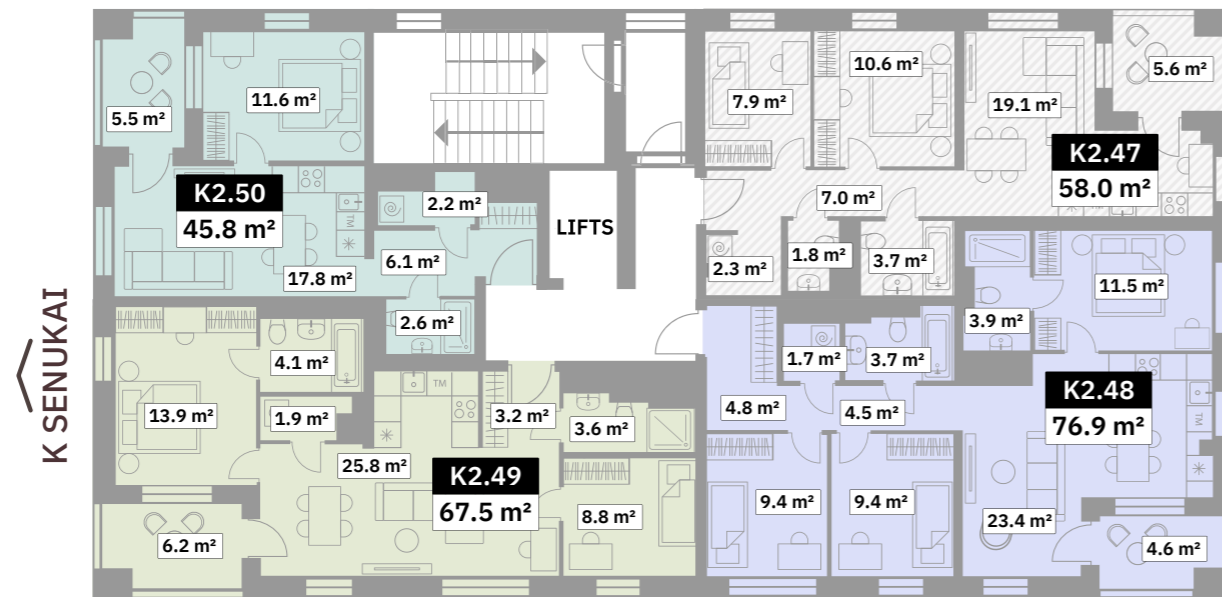

Stāva izvietojums ēkā

Merks mājas

SALU TILTS

K SENUKAI

MAZĀ DAUGAVA

LUCAVSALAS IELA

Dzīvokļa numurs	Istabu skaits	Iekštelpu platība, m ²	Kopējā platība, m ²
K2.43	3	52.4	58.0
K2.44	4	72.1	76.7
K2.45	3	61.3	67.5
K2.46	2	40.3	45.8

- 2 istabu dzīvokļi
- 3 istabu dzīvokļi
- 4 istabu dzīvokļi
- TownHouse dzīvokļi
- Rezervēts/Plānošanā

Merks mājas

Dzīvokļa numurs	Istabu skaits	Iekštelpu platība, m ²	Kopējā platība, m ²
K2.47	3	52.4	58.0
K2.48	4	72.3	76.9
K2.49	3	61.3	67.5
K2.50	2	40.3	45.8

- 2 istabu dzīvokļi
- 3 istabu dzīvokļi
- 4 istabu dzīvokļi
- TownHouse dzīvokļi
- Rezervēts/Plānošanā

Stāva izvietojums ēkā

Merks mājas

K SENUKAI

MAZĀ DAUGAVA

LUCAVSALAS IELA

SALU TILTS

Plašākai informācijai