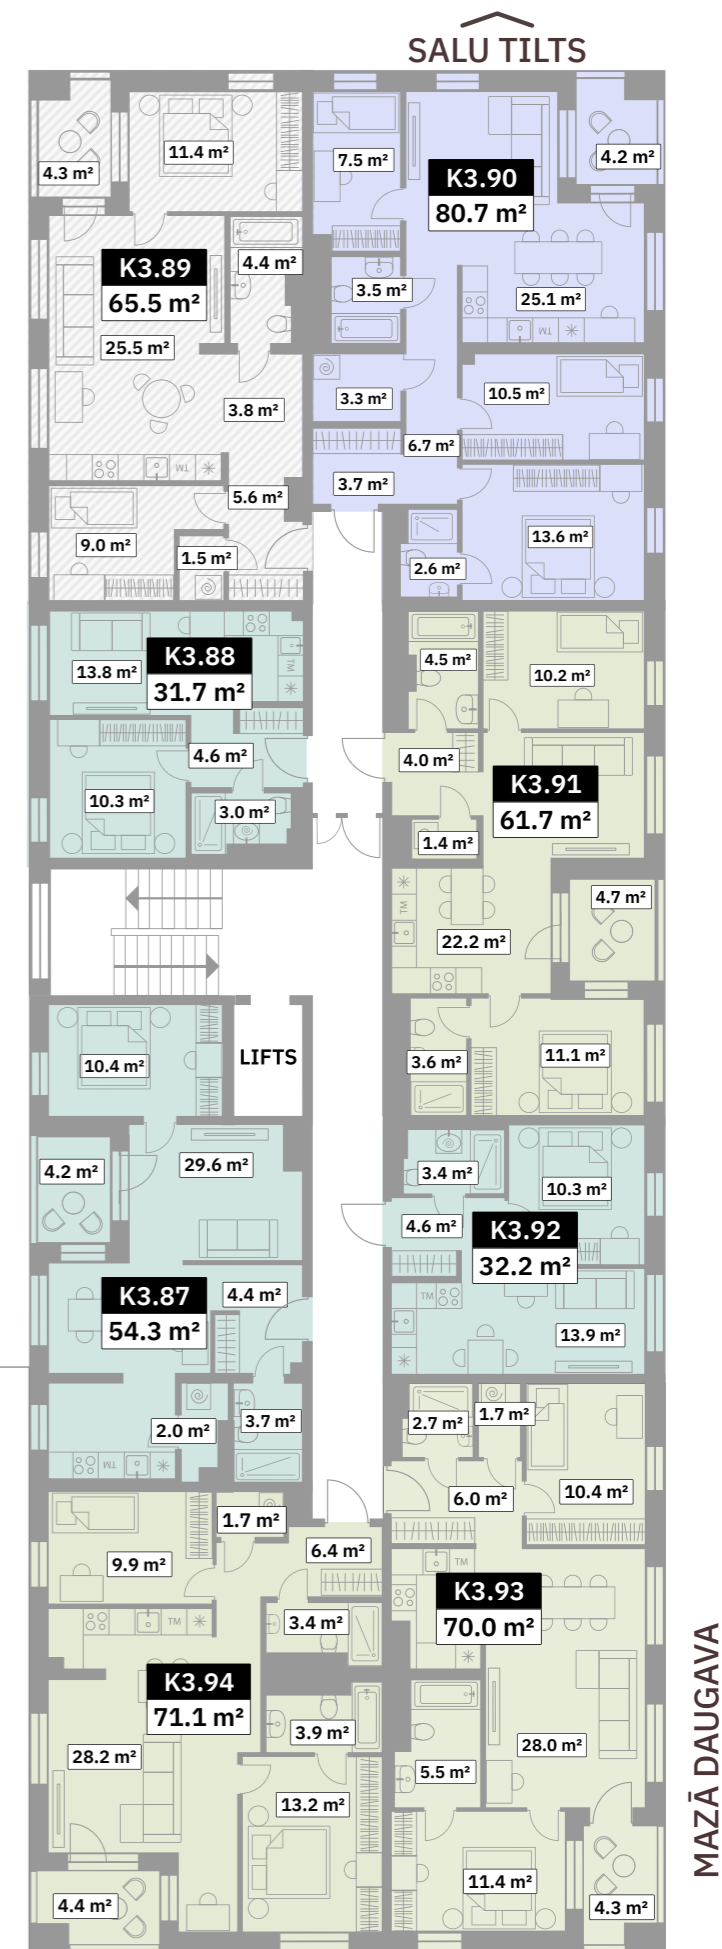

Merks mājas

E1 ĒKA