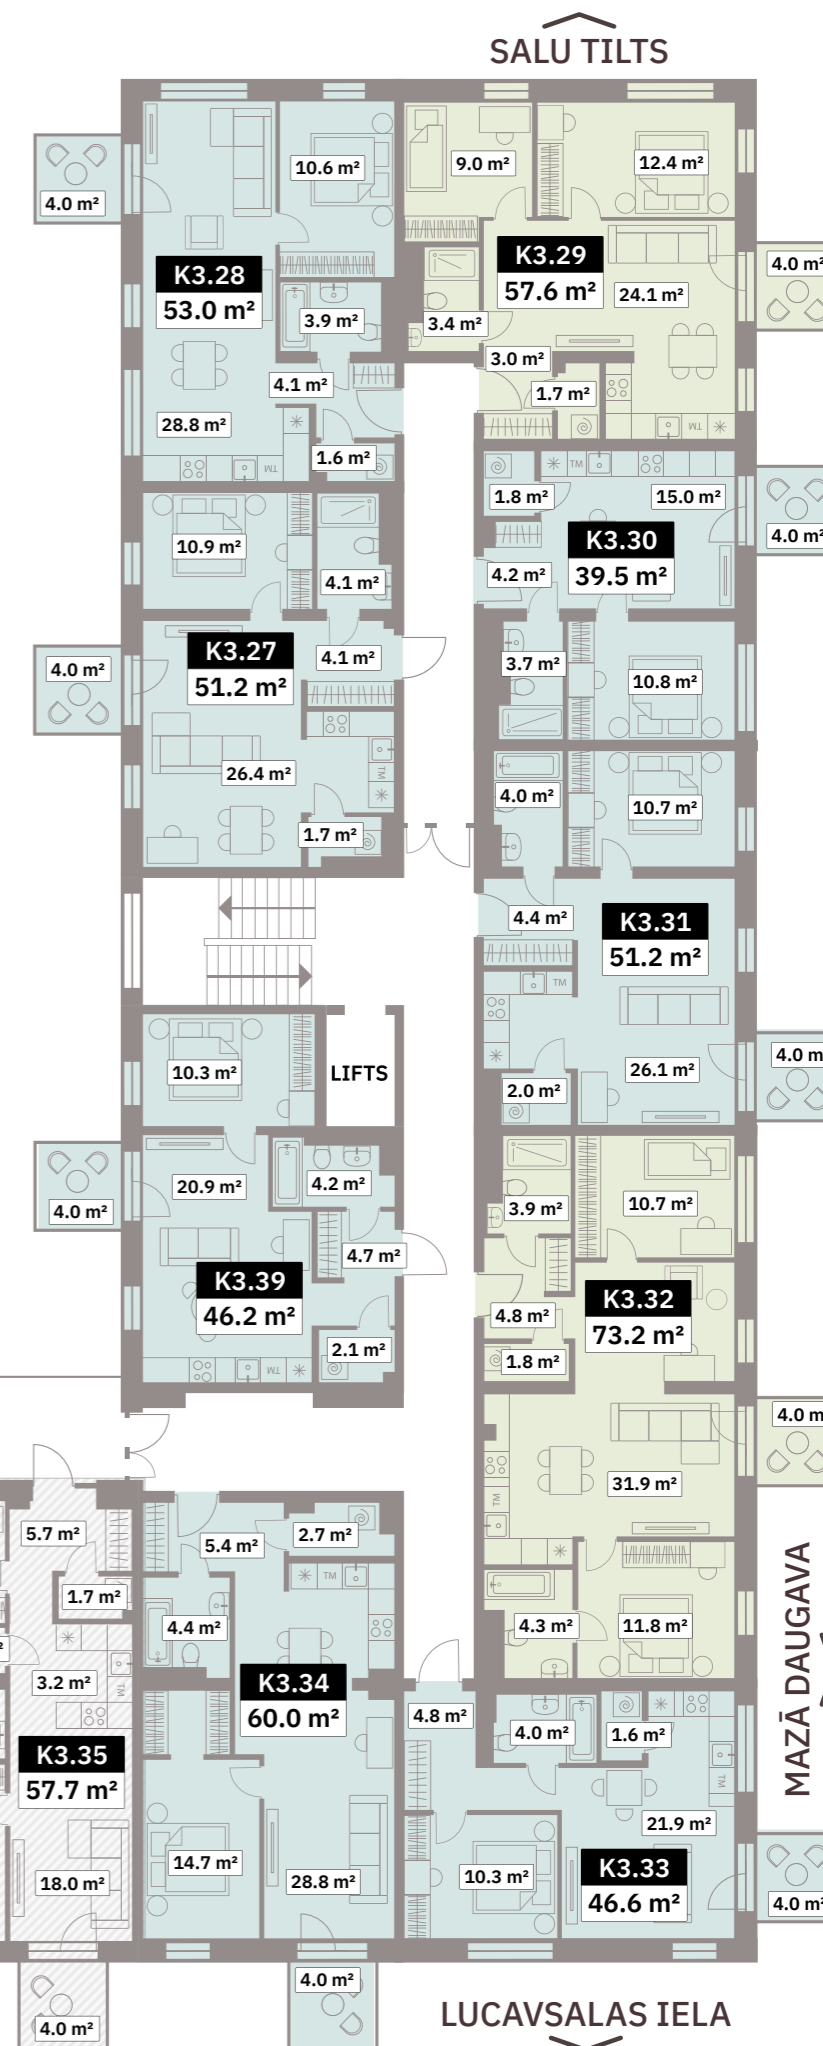

Merks mājas

Dzīvokļa numurs	Istabu skaits	Iekštelpu platība, m ²	Kopējā platība, m ²
K3.01	2	47.1	51.1
K3.02	2	48.9	52.9
K3.03	3	53.4	57.4
K3.04	2	35.4	39.4
K3.05	2	47.1	51.1
K3.06	3	68.7	72.7
K3.07	2	42.3	46.3
K3.08	2	55.7	59.7
K3.09	3	53.4	57.4
K3.10	3	55.3	59.3
K3.11	3	54.8	58.8
K3.12	3	67.7	71.7
K3.13	2	42.0	46.0
K2.01	3	67.7	71.7
K2.02	3	59.1	63.1
K2.03	3	53.8	57.8

E1 ĒKA

3. STĀVS

ĒKA E5 | LUCAVSALAS IELA 5A

- 2 istabu dzīvokļi
- 3 istabu dzīvokļi
- 4 istabu dzīvokļi
- TownHouse dzīvokļi
- Rezervēts/Plānošanā

Stāva izvietojums ēkā

Merks mājas

Dzīvokļa numurs	Istabu skaits	Iekštelpu platība, m ²	Kopējā platība, m ²
K3.14	2	47.1	51.1
K3.15	2	48.9	52.9
K3.16	3	53.4	57.4
K3.17	2	35.6	39.6
K3.18	2	47.2	51.2
K3.19	3	68.8	72.8
K3.20	2	42.5	46.5
K3.21	2	55.8	59.8
K3.22	3	53.6	57.6
K3.23	3	55.4	59.4
K3.24	3	54.9	58.9
K3.25	3	68.2	72.2
K2.04	3	68.3	72.3
K2.05	3	59.3	63.3
K2.06	3	54.1	57.8

4. STĀVS

ĒKA E5 | LUCAVSALAS IELA 5A

- 2 istabu dzīvokļi
- 3 istabu dzīvokļi
- 4 istabu dzīvokļi
- TownHouse dzīvokļi
- Rezervēts/Plānošanā

Merks mājas

Dzīvokļa numurs	Istabu skaits	Iekštelpu platība, m ²	Kopējā platība, m ²
K3.27	2	47.2	51.2
K3.28	2	49.0	53.0
K3.29	3	53.6	57.6
K3.30	2	35.5	39.5
K3.31	2	47.2	51.2
K3.32	3	69.2	73.2
K3.33	2	42.6	46.6
K3.34	2	56.0	60.0
K3.35	3	53.7	57.7
K3.36	3	55.5	59.5
K3.37	3	55.0	59.0
K3.38	3	68.2	72.2
K3.39	2	42.2	46.2
K2.07	3	68.2	72.2
K2.08	3	59.5	63.5
K2.09	3	54.3	58.3

5.STĀVS

ĒKA E5 | LUCAVSALAS IEĻA 5A

- 2 istabu dzīvokļi
- 3 istabu dzīvokļi
- 4 istabu dzīvokļi
- TownHouse dzīvokļi
- Rezervēts/Plānošanā

Merks mājas

Dzīvokļa numurs	Istabu skaits	Iekštelpu platība, m ²	Kopējā platība, m ²
K3.40	2	47.3	51.3
K3.41	2	49.1	53.1
K3.42	3	53.7	57.7
K3.43	2	35.7	39.7
K3.44	2	47.5	51.5
K3.45	3	69.5	73.5
K3.46	2	42.7	46.7
K3.47	2	56.1	60.1
K3.48	3	53.7	57.7
K3.49	3	55.5	59.5
K3.50	3	55.0	59.0
K3.51	3	68.3	72.3
K2.10	3	68.4	72.4
K2.11	3	59.5	63.5
K2.12	3	54.3	58.3