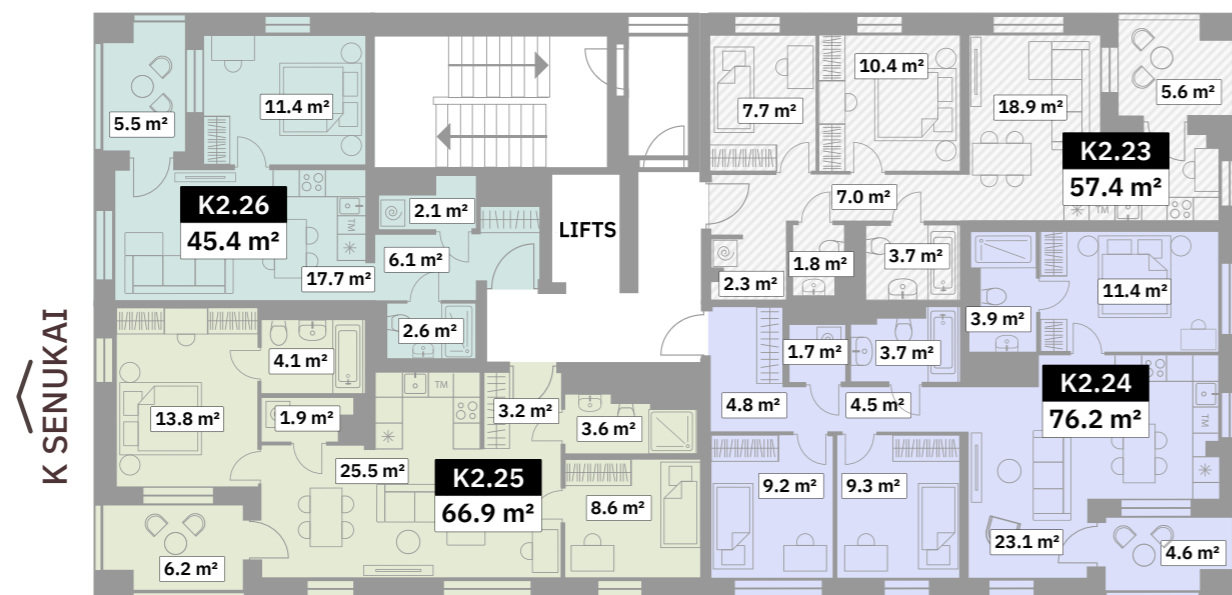

Merks mājas

E1 ĒKA