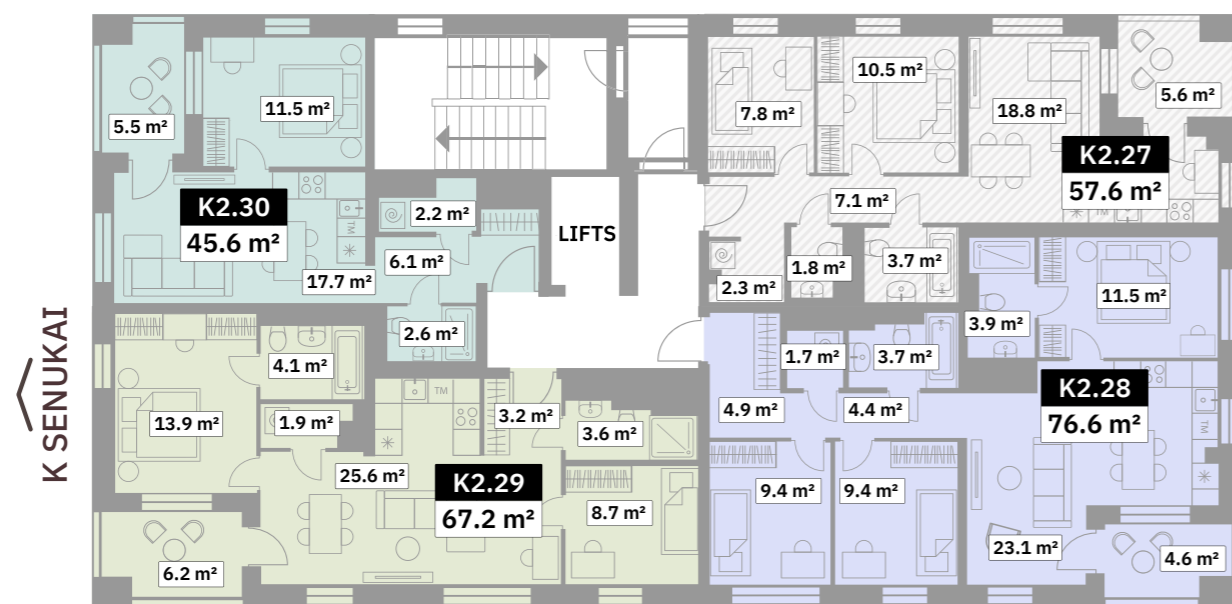

Merks mājas

Dzīvokļa numurs	Istabu skaits	Iekštelpu platība, m²	Kopējā platība, m²
K3.95	2	50.1	54.3
K3.96	2	31.7	31.7
K3.97	3	61.1	65.4
K3.98	4	76.6	80.7
K3.99	3	57.0	61.7
K3.100	2	32.2	32.2
K3.101	3	65.6	69.9
K3.102	3	66.7	71.1
K2.27	3	52.0	57.6
K2.28	4	72.0	76.6
K2.29	3	61.0	67.2
K2.30	2	40.1	45.6

E1 ĒKA