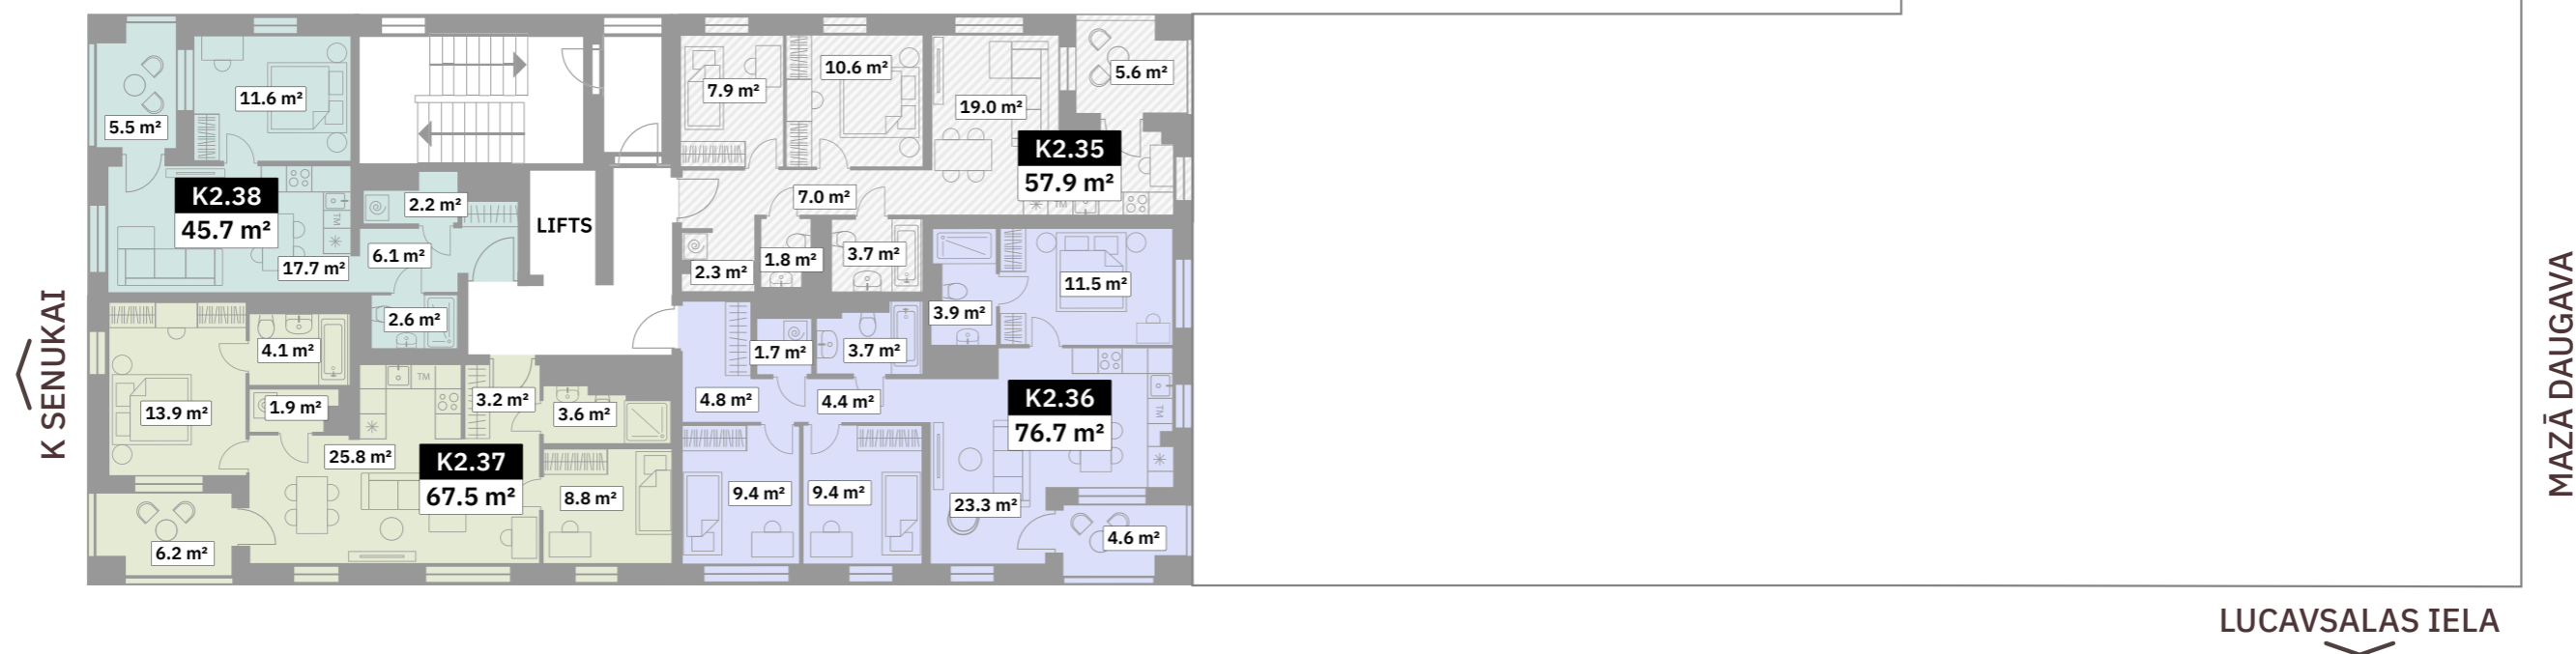

Merks mājas