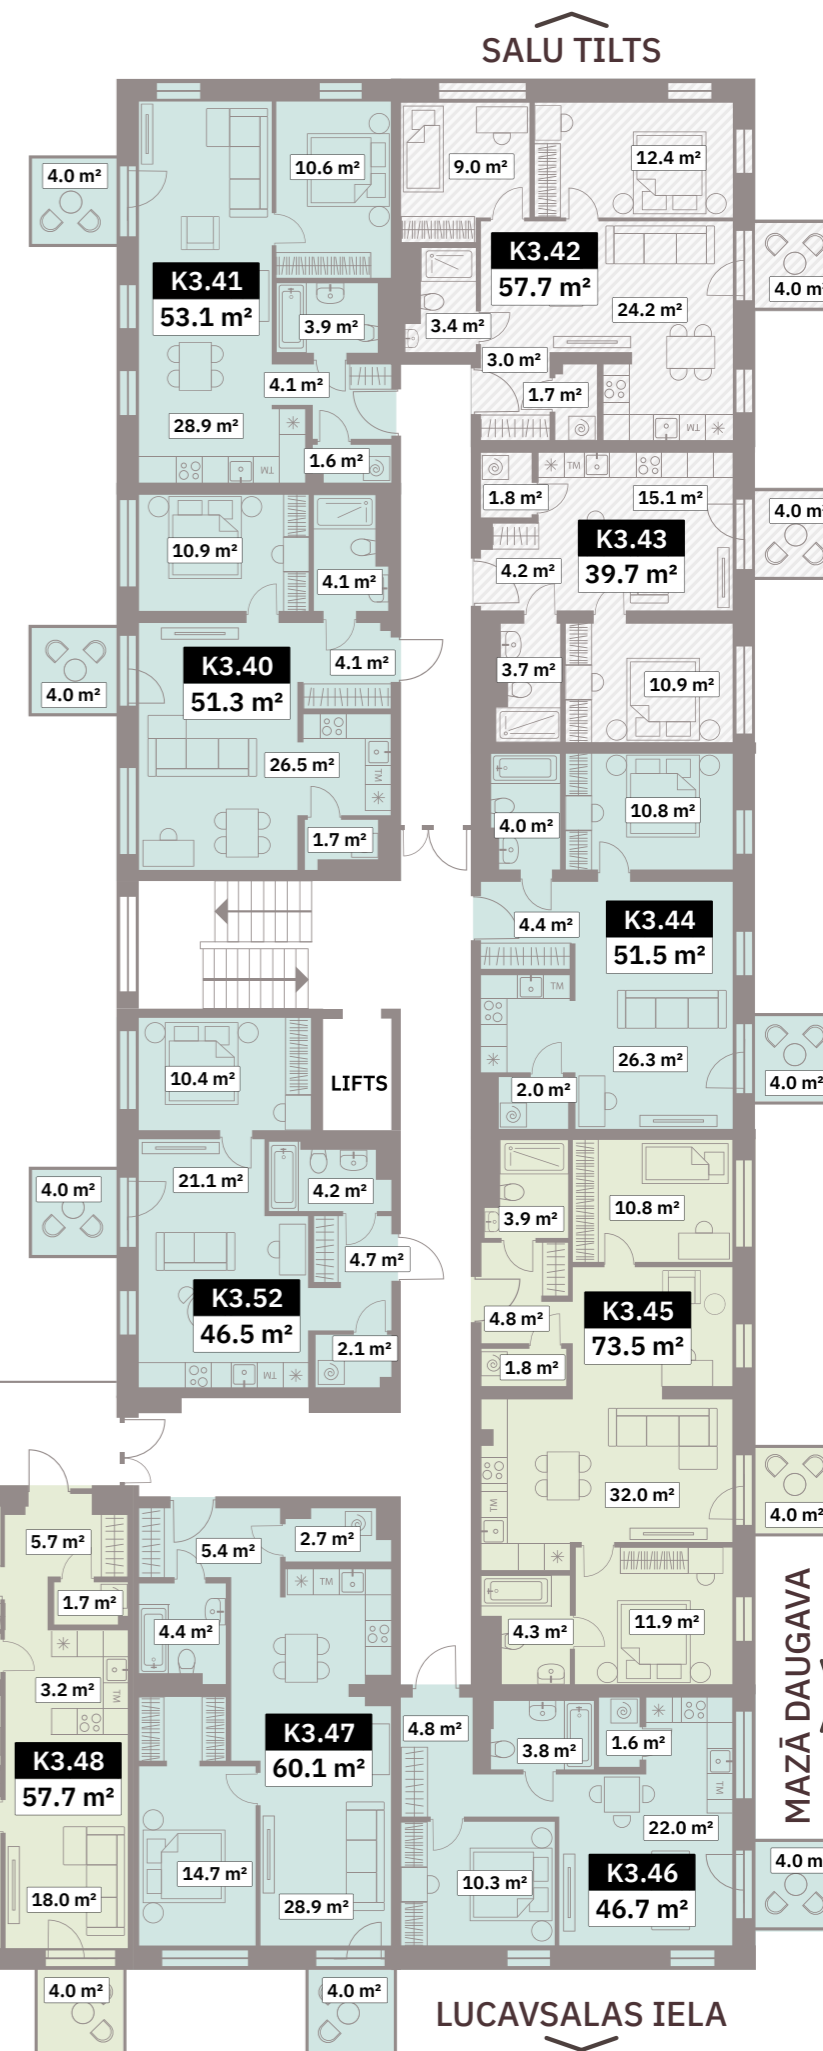

4. STĀVS

ĒKA E5 | LUCAVSALAS IELA 5A

- 2 istabu dzīvokļi
- 3 istabu dzīvokļi
- 4 istabu dzīvokļi
- TownHouse dzīvokļi
- Rezervēts/Plānošanā

Merks mājas

Dzīvokļa numurs	Istabu skaits	Iekštelpu platība, m ²	Kopējā platība, m ²
K3.27	2	47.2	51.2
K3.28	2	49.0	53.0
K3.29	3	53.6	57.6
K3.30	2	35.5	39.5
K3.31	2	47.2	51.2
K3.32	3	69.2	73.2
K3.33	2	42.6	46.6
K3.34	2	56.0	60.0
K3.35	3	53.7	57.7
K3.36	3	55.5	59.5
K3.37	3	55.0	59.0
K3.38	3	68.2	72.2
K3.39	2	42.2	46.2
K2.07	3	68.2	72.2
K2.08	3	59.5	63.5
K2.09	3	54.3	58.3

5.STĀVS

ĒKA E5 | LUCAVSALAS IEĻA 5A

- 2 istabu dzīvokļi
- 3 istabu dzīvokļi
- 4 istabu dzīvokļi
- TownHouse dzīvokļi
- Rezervēts/Plānošanā

Merks mājas

Dzīvokļa numurs	Istabu skaits	Iekštelpu platība, m ²	Kopējā platība, m ²
K3.40	2	47.3	51.3
K3.41	2	49.1	53.1
K3.42	3	53.7	57.7
K3.43	2	35.7	39.7
K3.44	2	47.5	51.5
K3.45	3	69.5	73.5
K3.46	2	42.7	46.7
K3.47	2	56.1	60.1
K3.48	3	53.7	57.7
K3.49	3	55.5	59.5
K3.50	3	55.0	59.0
K3.51	3	68.3	72.3
K2.10	3	68.4	72.4
K2.11	3	59.5	63.5
K2.12	3	54.3	58.3

6. STĀVS

ĒKA E5 | LUCAVSALAS IELA 5A

- 2 istabu dzīvokļi
- 3 istabu dzīvokļi
- 4 istabu dzīvokļi
- TownHouse dzīvokļi
- Rezervēts/Plānošanā

Stāva izvietojums ēkā

Merks mājas

Dzīvokļa numurs	Istabu skaits	Iekštelpu platība, m ²	Kopējā platība, m ²
K3.53	2	47.3	51.3
K3.54	2	49.1	53.1
K3.55	3	53.7	57.7
K3.56	2	35.7	39.7
K3.57	2	47.3	51.3
K3.58	3	69.5	73.5
K3.59	2	42.7	46.7
K3.60	2	56.0	60.0
K3.61	3	53.7	57.7
K3.62	3	55.5	59.5
K3.63	3	54.9	58.9
K3.64	3	68.3	72.3
K3.65	2	42.4	46.4
K2.13	3	68.4	72.4
K2.14	3	59.5	63.5
K2.15	3	54.2	58.2

8.STĀVS

ĒKA E5 | LUCAVSALAS IELA 5A

Dzīvokļa numurs	Istabu skaits	Iekštelpu platība, m ²	Kopējā platība, m ²
K3.79	2	50.0	66.9
K3.80	2	31.5	31.5
K3.81	3	60.7	65.0
K3.82	4	76.4	80.6
K3.83	3	56.8	61.5
K3.84	2	32.0	32.0
K3.85	3	65.2	69.5
K3.86	3	71.9	83.7
K2.19	3	57.8	69.2
K2.20	4	77.1	87.8
K2.21	3	60.4	66.6
K2.22	2	39.7	45.2