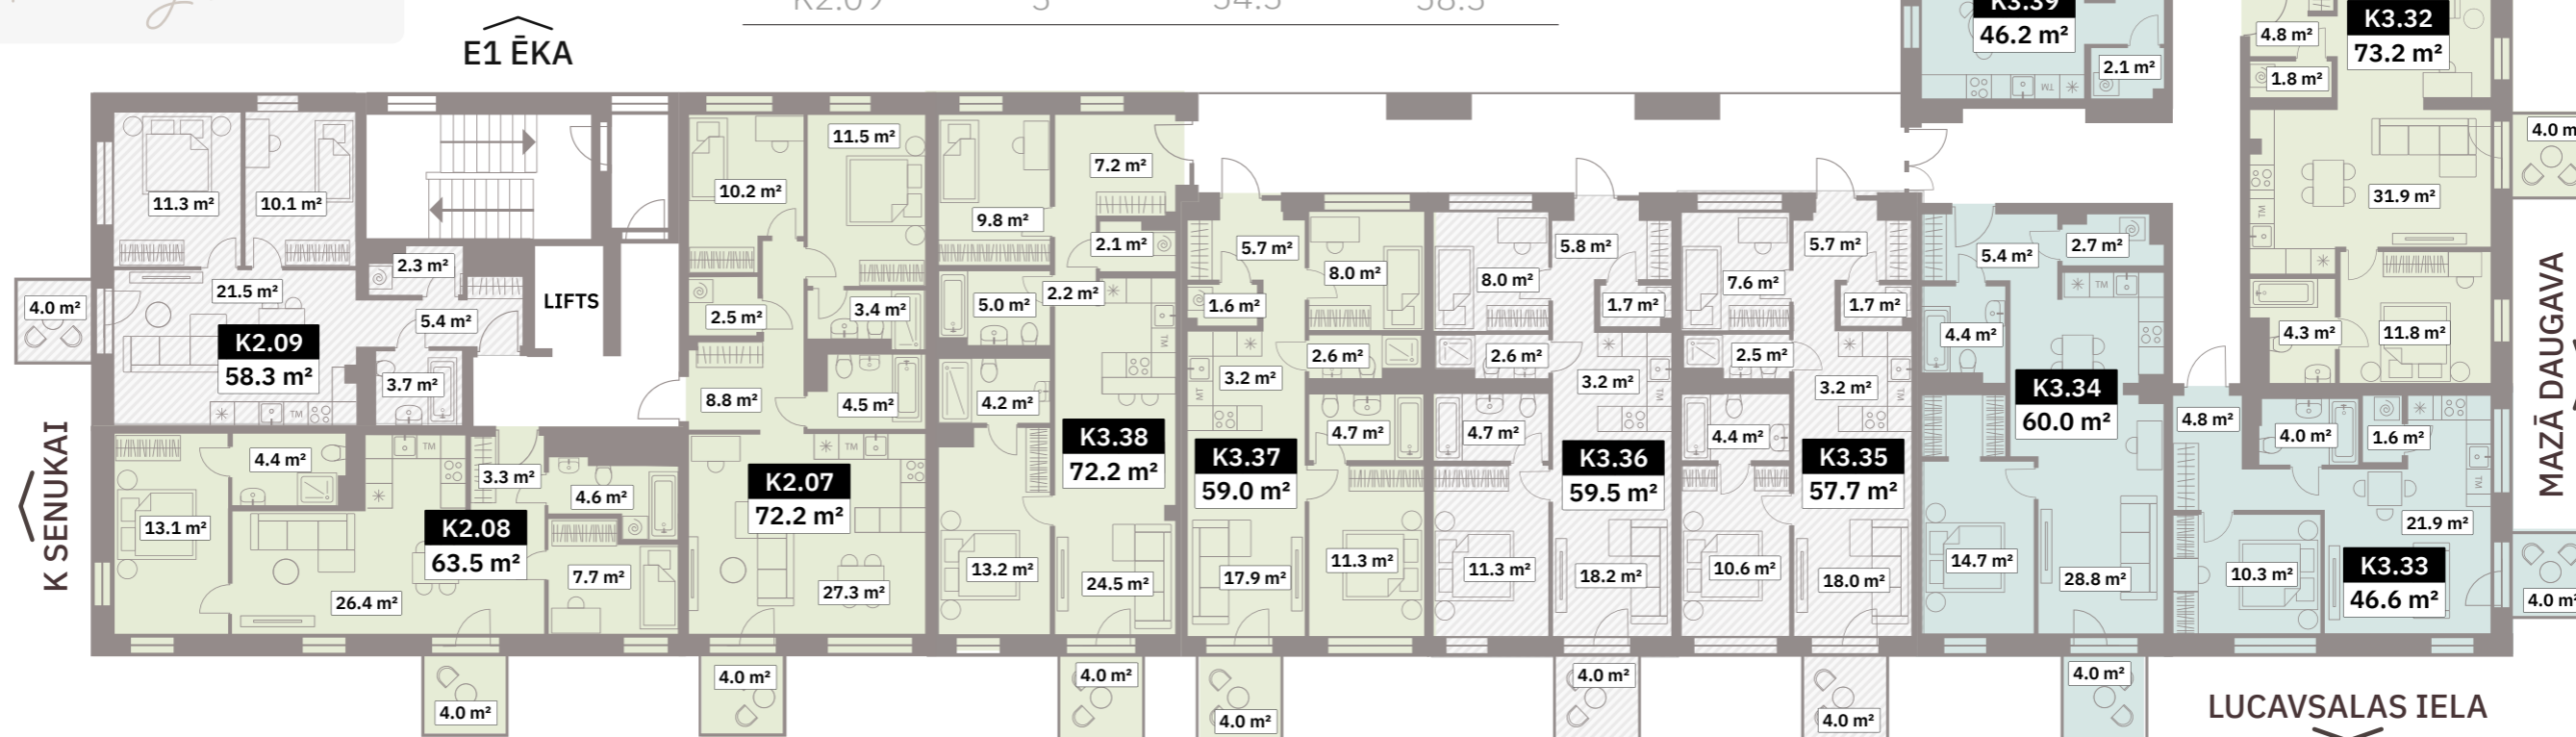

E1 ĒKA

3. STĀVS

ĒKA E5 | LUCAVSALAS IELA 5A

- 2 istabu dzīvokļi
- 3 istabu dzīvokļi
- 4 istabu dzīvokļi
- TownHouse dzīvokļi
- Rezervēts/Plānošanā

Stāva izvietojums ēkā

Merks mājas

Dzīvokļa numurs	Istabu skaits	Iekštelpu platība, m ²	Kopējā platība, m ²
K3.14	2	47.1	51.1
K3.15	2	48.9	52.9
K3.16	3	53.4	57.4
K3.17	2	35.6	39.6
K3.18	2	47.2	51.2
K3.19	3	68.8	72.8
K3.20	2	42.5	46.5
K3.21	2	55.8	59.8
K3.22	3	53.6	57.6
K3.23	3	55.4	59.4
K3.24	3	54.9	58.9
K3.25	3	68.2	72.2
K2.04	3	68.3	72.3
K2.05	3	59.3	63.3
K2.06	3	54.1	57.8

4. STĀVS

ĒKA E5 | LUCAVSALAS IELA 5A

- 2 istabu dzīvokļi
- 3 istabu dzīvokļi
- 4 istabu dzīvokļi
- TownHouse dzīvokļi
- Rezervēts/Plānošanā

Merks mājas

Dzīvokļa numurs	Istabu skaits	Iekštelpu platība, m ²	Kopējā platība, m ²
K3.27	2	47.2	51.2
K3.28	2	49.0	53.0
K3.29	3	53.6	57.6
K3.30	2	35.5	39.5
K3.31	2	47.2	51.2
K3.32	3	69.2	73.2
K3.33	2	42.6	46.6
K3.34	2	56.0	60.0
K3.35	3	53.7	57.7
K3.36	3	55.5	59.5
K3.37	3	55.0	59.0
K3.38	3	68.2	72.2
K3.39	2	42.2	46.2
K2.07	3	68.2	72.2
K2.08	3	59.5	63.5
K2.09	3	54.3	58.3

5.STĀVS

ĒKA E5 | LUCAVSALAS IEĻA 5A

- 2 istabu dzīvokļi
- 3 istabu dzīvokļi
- 4 istabu dzīvokļi
- TownHouse dzīvokļi
- Rezervēts/Plānošanā

Merks mājas

Dzīvokļa numurs	Istabu skaits	Iekštelpu platība, m ²	Kopējā platība, m ²
K3.40	2	47.3	51.3
K3.41	2	49.1	53.1
K3.42	3	53.7	57.7
K3.43	2	35.7	39.7
K3.44	2	47.5	51.5
K3.45	3	69.5	73.5
K3.46	2	42.7	46.7
K3.47	2	56.1	60.1
K3.48	3	53.7	57.7
K3.49	3	55.5	59.5
K3.50	3	55.0	59.0
K3.51	3	68.3	72.3
K2.10	3	68.4	72.4
K2.11	3	59.5	63.5
K2.12	3	54.3	58.3