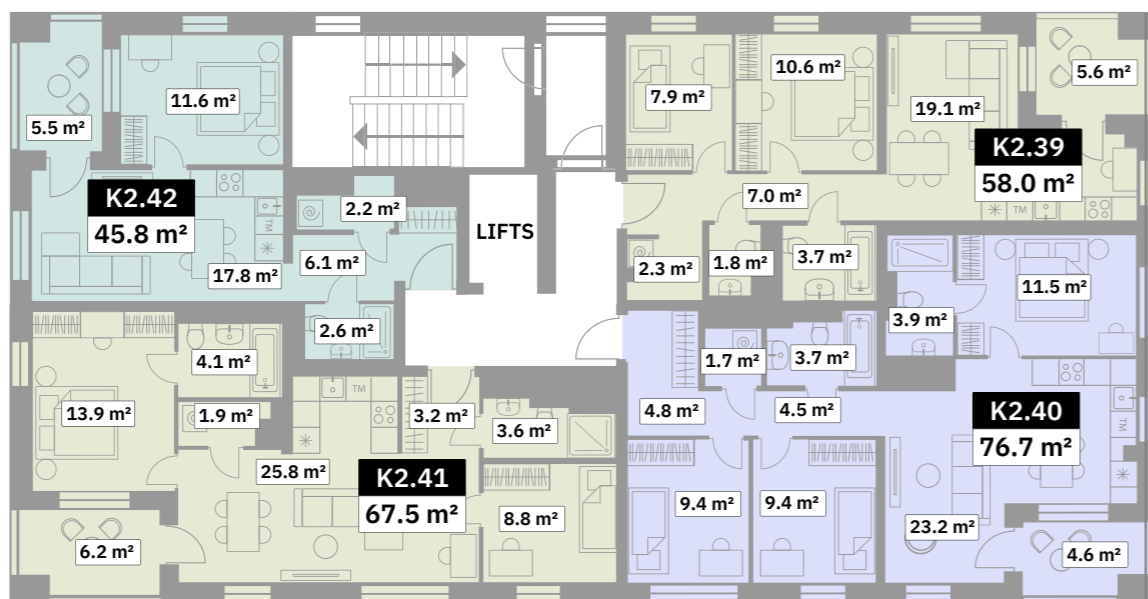

Stāva izvietojums ēkā

Merks mājas

Dzīvokļa numurs	Istabu skaits	Iekštelpu platība, m ²	Kopējā platība, m ²
K2.35	3	52.3	57.9
K2.36	4	72.1	76.7
K2.37	3	61.3	67.5
K2.38	2	40.2	45.7

- 2 istabu dzīvokļi
- 3 istabu dzīvokļi
- 4 istabu dzīvokļi
- TownHouse dzīvokļi
- Rezervēts/Plānošanā

Stāva izvietojums ēkā

Merks mājas

Dzīvokļa numurs	Istabu skaits	Iekštelpu platība, m ²	Kopējā platība, m ²
K2.39	3	52.4	58.0
K2.40	4	72.1	76.7
K2.41	3	61.3	67.5
K2.42	2	40.3	45.8

- 2 istabu dzīvokļi
- 3 istabu dzīvokļi
- 4 istabu dzīvokļi
- TownHouse dzīvokļi
- Rezervēts/Plānošanā

Stāva izvietojums ēkā

Merks mājas

SALU TILTS

K SENUKAI

MAZĀ DAUGAVA

LUCAVSALAS IELA

Dzīvokļa numurs	Istabu skaits	Iekštelpu platība, m ²	Kopējā platība, m ²
K2.43	3	52.4	58.0
K2.44	4	72.1	76.7
K2.45	3	61.3	67.5
K2.46	2	40.3	45.8