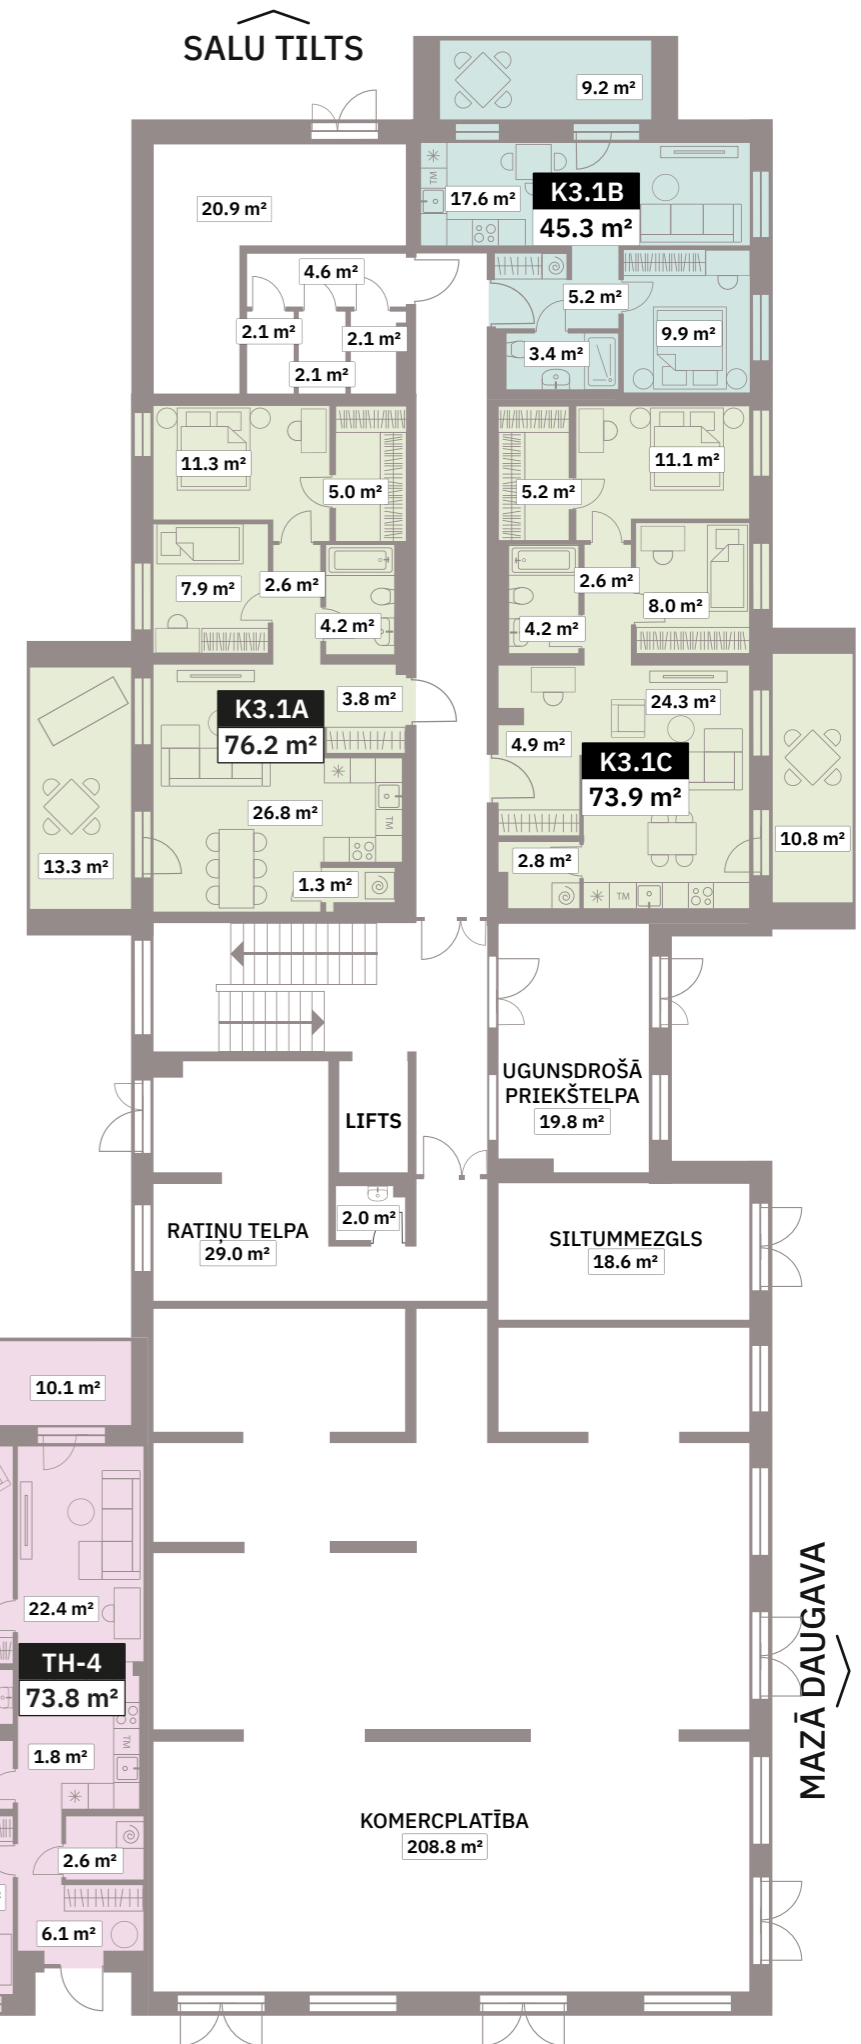

1.STĀVS

ĒKA E5 | LUCAVSALAS IELA 5A

Dzīvokļa numurs	Istabu skaits	Iekštelpu platība, m²	Kopējā platība, m²
K3.1A	3	62,9	76.2
K3.1B	2	36.1	45.3
K3.1C	3	63.1	73.9
TH.0	3	64.0	74.6
TH.1	3	65.7	76.4
TH.2	3	65.5	76.1
TH.3	3	66.3	76.9
TH.4	3	63.7	73.8

- 2 istabu dzīvokļi
- 3 istabu dzīvokļi
- 4 istabu dzīvokļi
- TownHouse dzīvokļi
- Rezervēts/Plānošanā

Merks mājas