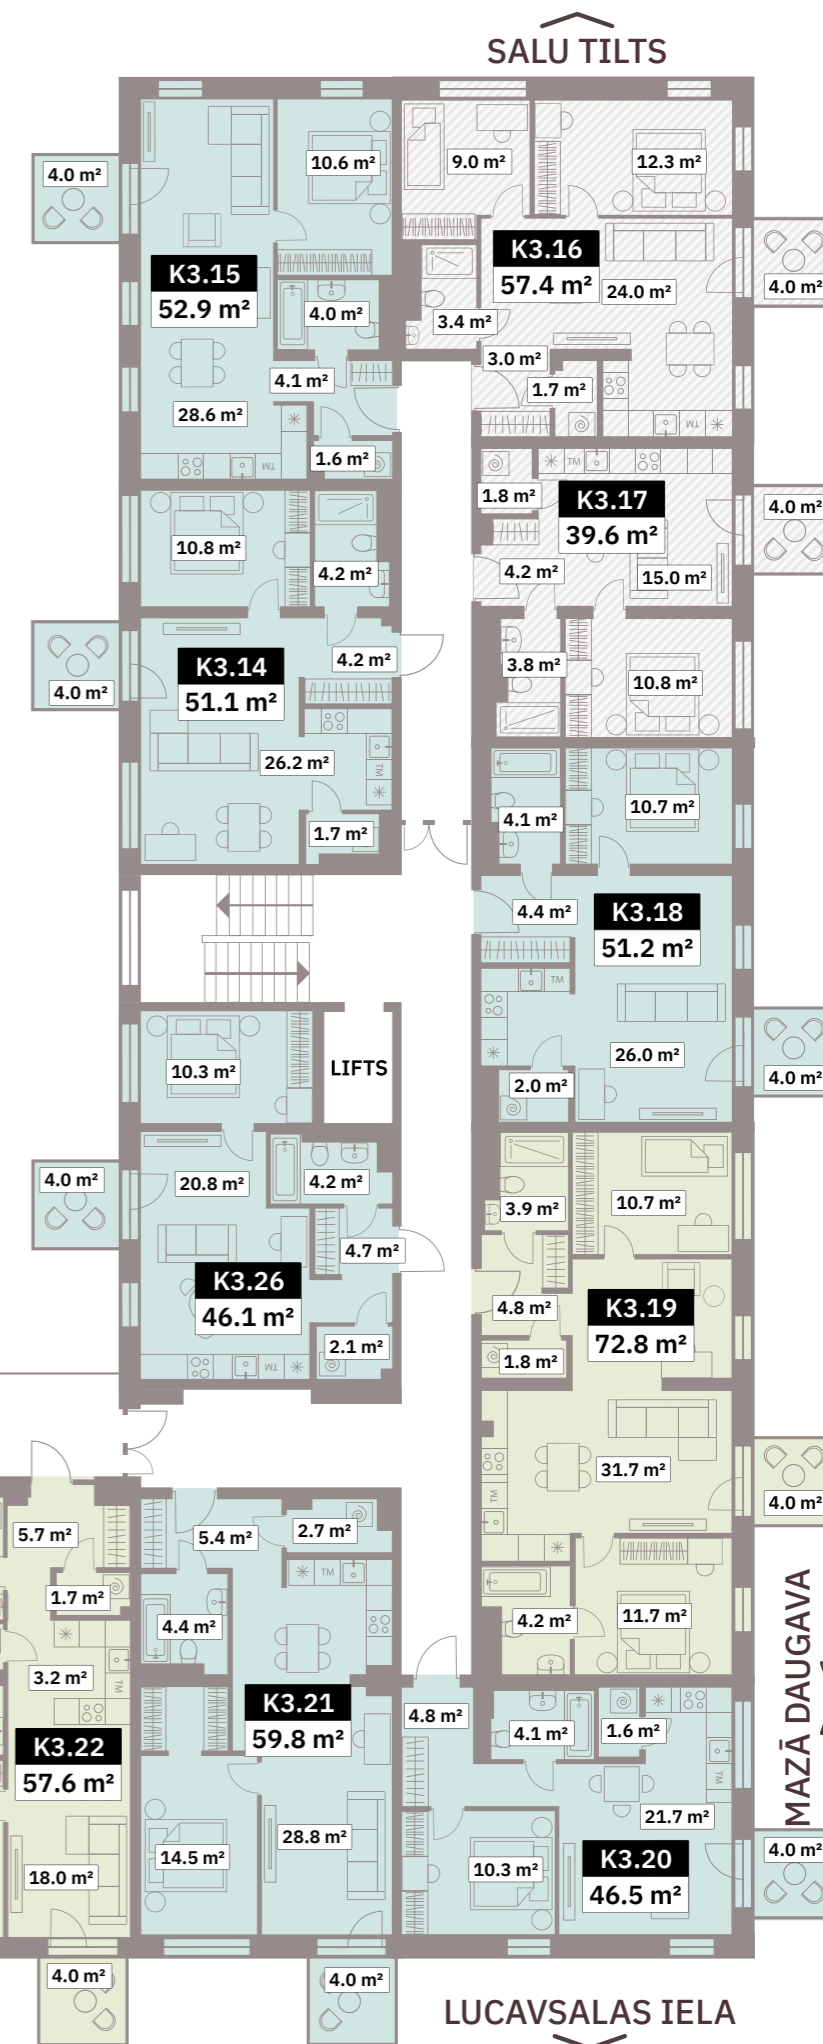

1.STĀVS

ĒKA E5 | LUCAVSALAS IELA 5A

Dzīvokļa numurs	Istabu skaits	Iekštelpu platība, m ²	Kopējā platība, m ²
K3.1A	3	62,9	76.2
K3.1B	2	36.1	45.3
K3.1C	3	63.1	73.9
TH.0	3	64.0	74.6
TH.1	3	65.7	76.4
TH.2	3	65.5	76.1
TH.3	3	66.3	76.9
TH.4	3	63.7	73.8

Merks mājas

Dzīvokļa numurs	Istabu skaits	Iekštelpu platība, m ²	Kopējā platība, m ²
K3.01	2	47.1	51.1
K3.02	2	48.9	52.9
K3.03	3	53.4	57.4
K3.04	2	35.4	39.4
K3.05	2	47.1	51.1
K3.06	3	68.7	72.7
K3.07	2	42.3	46.3
K3.08	2	55.7	59.7
K3.09	3	53.4	57.4
K3.10	3	55.3	59.3
K3.11	3	54.8	58.8
K3.12	3	67.7	71.7
K3.13	2	42.0	46.0
K2.01	3	67.7	71.7
K2.02	3	59.1	63.1
K2.03	3	53.8	57.8

E1 ĒKA

3. STĀVS

ĒKA E5 | LUCAVSALAS IELA 5A

- 2 istabu dzīvokļi
- 3 istabu dzīvokļi
- 4 istabu dzīvokļi
- TownHouse dzīvokļi
- Rezervēts/Plānošanā

Stāva izvietojums ēkā

Merks mājas

Dzīvokļa numurs	Istabu skaits	Iekštelpu platība, m ²	Kopējā platība, m ²
K3.14	2	47.1	51.1
K3.15	2	48.9	52.9
K3.16	3	53.4	57.4
K3.17	2	35.6	39.6
K3.18	2	47.2	51.2
K3.19	3	68.8	72.8
K3.20	2	42.5	46.5
K3.21	2	55.8	59.8
K3.22	3	53.6	57.6
K3.23	3	55.4	59.4
K3.24	3	54.9	58.9
K3.25	3	68.2	72.2
K2.04	3	68.3	72.3
K2.05	3	59.3	63.3
K2.06	3	54.1	57.8

4. STĀVS

ĒKA E5 | LUCAVSALAS IELA 5A

- 2 istabu dzīvokļi
- 3 istabu dzīvokļi
- 4 istabu dzīvokļi
- TownHouse dzīvokļi
- Rezervēts/Plānošanā

Merks mājas

Dzīvokļa numurs	Istabu skaits	Iekštelpu platība, m ²	Kopējā platība, m ²
K3.27	2	47.2	51.2
K3.28	2	49.0	53.0
K3.29	3	53.6	57.6
K3.30	2	35.5	39.5
K3.31	2	47.2	51.2
K3.32	3	69.2	73.2
K3.33	2	42.6	46.6
K3.34	2	56.0	60.0
K3.35	3	53.7	57.7
K3.36	3	55.5	59.5
K3.37	3	55.0	59.0
K3.38	3	68.2	72.2
K3.39	2	42.2	46.2
K2.07	3	68.2	72.2
K2.08	3	59.5	63.5
K2.09	3	54.3	58.3